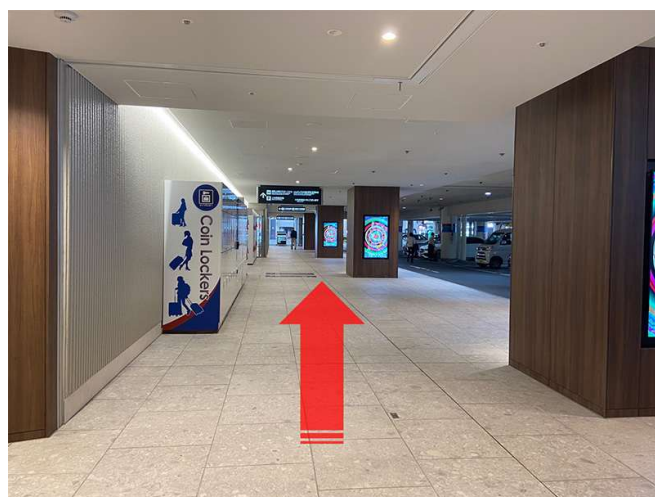

(6) 入口から入り、道なりに直進してください。

▶地下鉄谷町九丁目駅からのりばへの行き方

(7) 前方に見えるエスカレーターまで直進してください。

(8) エスカレーターを上り右手の出口まで進んでください。(左手にエレベーターがあります。)

(9) 自動ドアを出て、左方向へ進んでください。

(10) そのまま直進してください。(途中、左手に待合室がございます。)

(11) 突き当たり正面に、近鉄上本町バスターミナルがございます。2番のりばが金沢行き高速バスのりばです。