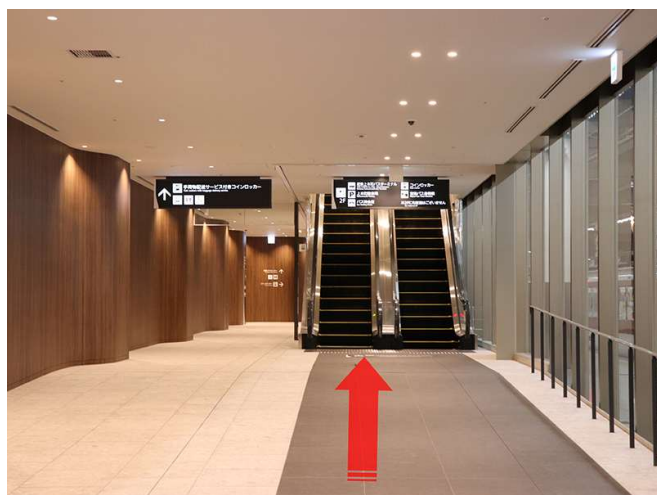

▶地下鉄谷町九丁目駅からのりばへの行き方

(1) 地下鉄谷町九丁目駅東改札口から、8番出口方面へ進んでください。(改札を出て左手方向)

(2) 近鉄上本町バスターミナルの表示がある案内板が見えたら、斜め右方向へ直進してください。

(3) 右奥にあるエスカレーターを上がってください。

(4) 次のエスカレーターに乗り、地上まで上がります。

(5) そのまま前方右手に見える自動ドアまで直進してください。(正面左手は、あべの・上本町シャトルバスのりばでございます)

(6) 入口から入り、道なりに直進してください。

▶地下鉄谷町九丁目駅からのりばへの行き方

(7) 前方に見えるエスカレーターまで直進してください。

(8) エスカレーターを上り右手の出口まで進んでください。(左手にエレベーターがあります。)

(9) 自動ドアを出て、左方向へ進んでください。

(10) そのまま直進してください。(途中、左手に待合室がございます。)

(11) 突き当たり正面に、近鉄上本町バスターミナルがございます。2番のりばが金沢行き高速バスのりばです。