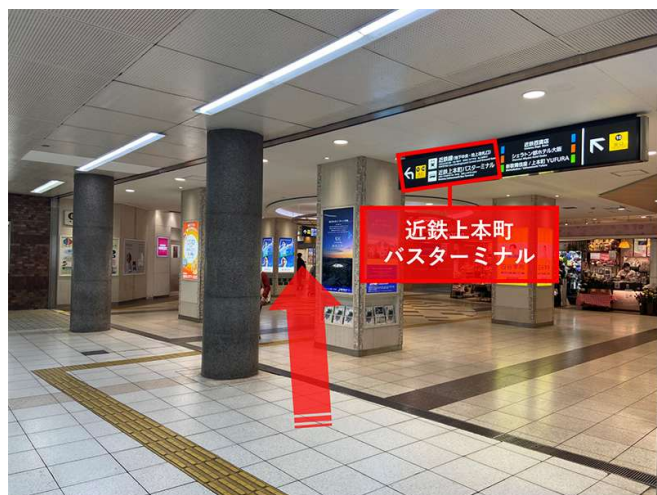

▶地下鉄谷町九丁目駅からのりばへの行き方

(1) 地下鉄谷町九丁目駅東改札口から、8番出口方面へ進んでください。(改札を出て左手方向)

(2) 近鉄上本町バスターミナルの表示がある案内板が見えたら、斜め右方向へ直進してください。

(3) 右奥にあるエスカレーターを上がってください。

(4) 次のエスカレーターに乗り、地上まで上がります。

(5) そのまま前方右手に見える自動ドアまで直進してください。(正面左手は、あべの・上本町シャトルバスのりばでございます)

(6) 入口から入り、道なりに直進してください。

▶地下鉄谷町九丁目駅からのりばへの行き方

(7) 前方に見えるエスカレーターまで直進してください。

(8) エスカレーターを上り右手の出口まで進んでください。(左手にエレベーターがあります。)

(9) 自動ドアを出て、左方向へ進んでください。

(10) そのまま直進してください。(途中、左手に待合室がございます。)

(11) 突き当たり正面に、近鉄上本町バスターミナルがございます。2番のりばが金沢行き高速バスのりばです。