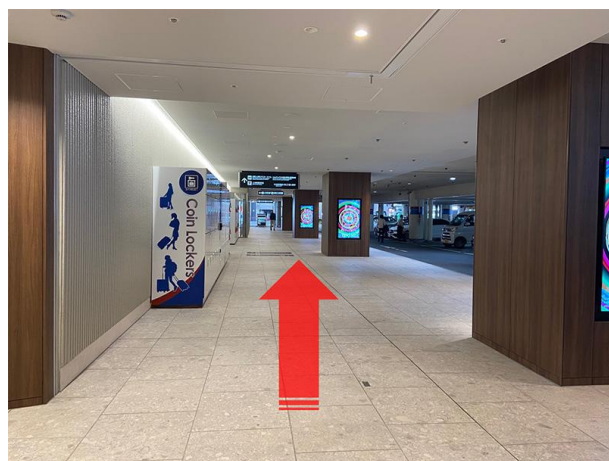

▶近鉄大阪上本町駅からのりばへの行き方

(1) 近鉄大阪上本町駅のバスターミナル改札口を出ます。

(2) 近鉄大阪上本町駅のバスターミナル改札口から右方向へ進んでください。

(3) 前方に見えるエスカレーターまで直進してください。

(4) エスカレーターを上り右手の出口まで進んでください。(左手にエレベーターがあります。)

(5) 自動ドアを出て、左方向へ進んでください。

(6) そのまま直進してください。(途中、左手に待合室がございます。)

(7) 突き当たり正面に、近鉄上本町バスターミナル
がございます。2番のりばが金沢行き高速バスの
りばです。