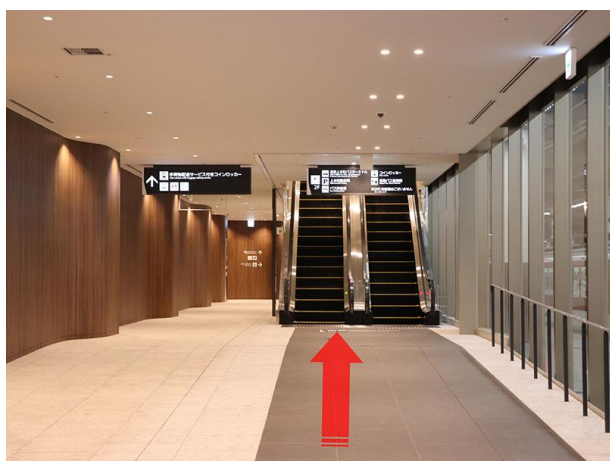

▶近鉄大阪上本町駅からのりばへの行き方

(1) 近鉄大阪上本町駅のバスターミナル改札口を出ます。

(2) 近鉄大阪上本町駅のバスターミナル改札口から右方向へ進んでください。

(3) 前方に見えるエスカレーターまで直進してください。

(4) エスカレーターを上り右手の出口まで進んでください。(左手にエレベーターがあります。)

(5) 自動ドアを出て、左方向へ進んでください。

(6) そのまま直進してください。(途中、左手に待合室がございます。)

(7) 突き当たり正面に、近鉄上本町バスターミナル
がございます。2番のりばが金沢行き高速バスの
りばです。