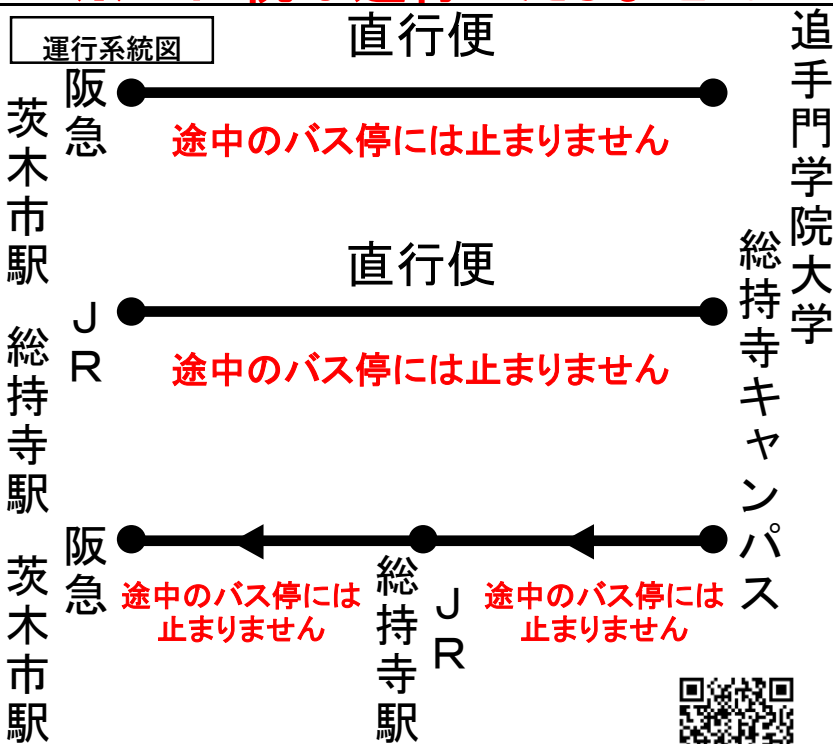

	[直行] 阪急茨木市駅	[直行] JR総持寺駅
時刻		
6		
7		
8		50
9	20	45
10	20	20 50
11	20	25
12		

	[直行] JR総持寺駅経由阪急茨木市駅	
14		
15	0 20 55	
16	15	
17		
18	0	
19		
20		
21		
22		

《運行日》

・4月1日～7月31日の平日のみ運行

・10月1日～1月31日の平日のみ運行

※土日祝は運行いたしません

備考 近鉄バス鳥飼営業所 Tel 06-6349-5815(8:30~20:00)

バスの接近情報はこちら