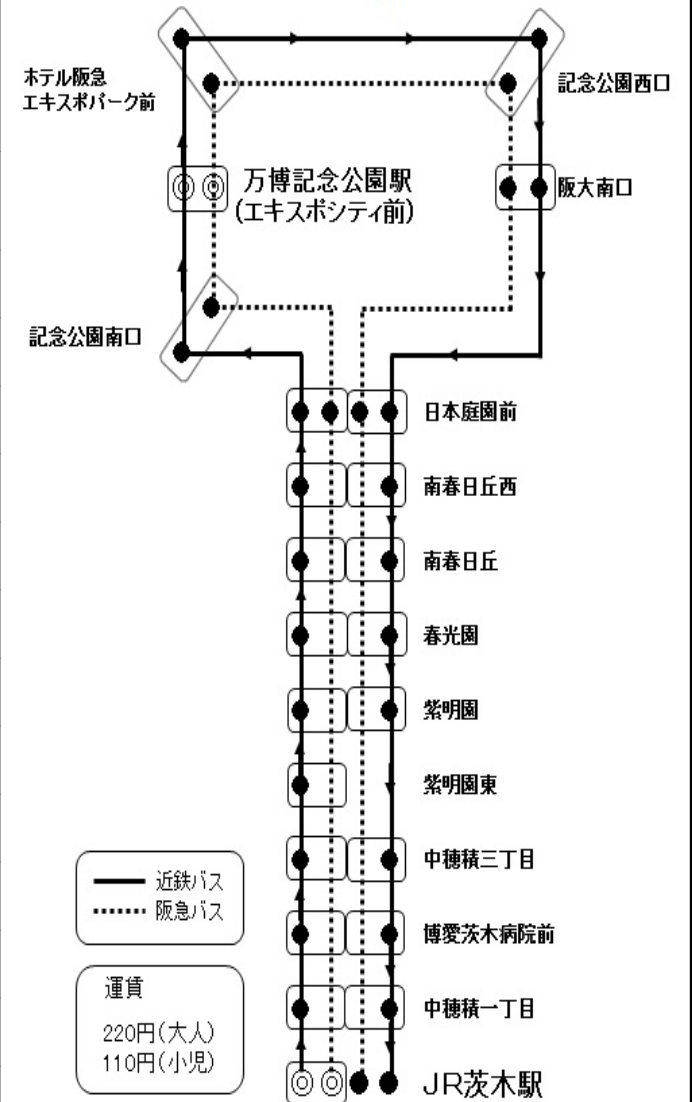

# 万博記念公園駅 行き

(エキスポシティ前)

時刻

100

90

土 曜 日 用

休 日 用

## 運行系統図

※月～金曜日は運行してありません。