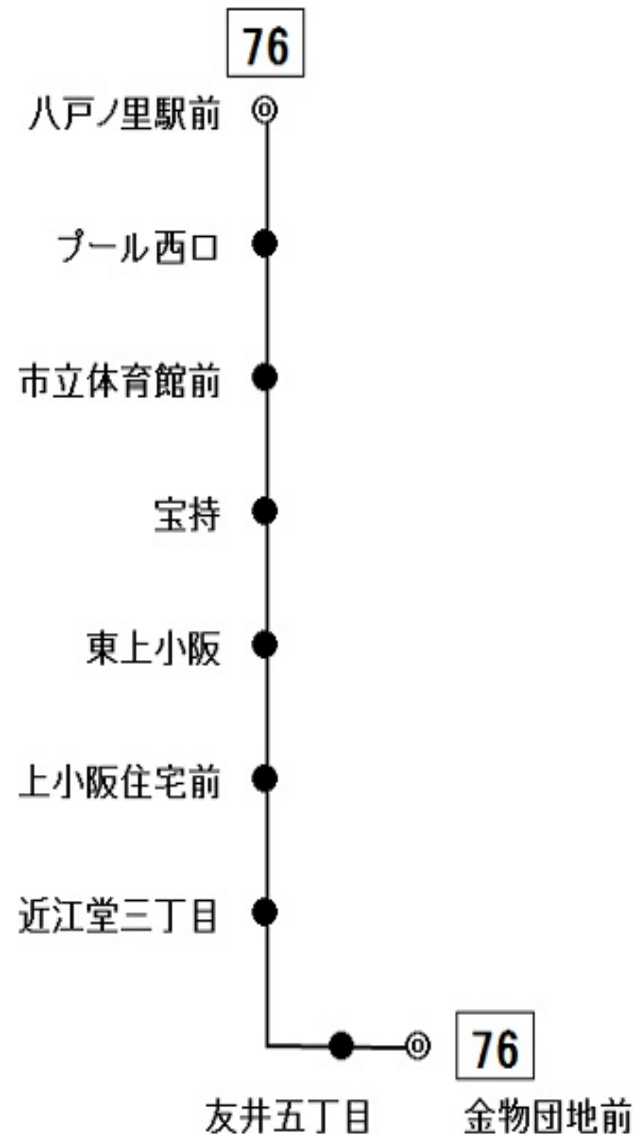

76 八戸ノ里駅前行き

時刻

月曜日～土曜日用

休日用

6			
7	2	20	43
8	0	25	35
9	0	30	
10	0		
11	0	50	
12			
13	18		
14	11	50	
15	11	41	56
16	21	35	
17	20		
18	12	52	
19	40		
20			
21			

*** お客様へお願い ***

- ◎後扉から乗って前扉からお降りください。
- ◎危険物の車内持込は法令により禁止されています。
- ◎お降りの際は降車ベルのボタンを押してお知らせください。
- ◎運賃お支払いの際は、つり銭のいらないよう小銭をご用意ください。
- ◎運賃は降車の際に直接運賃箱へお入れください。