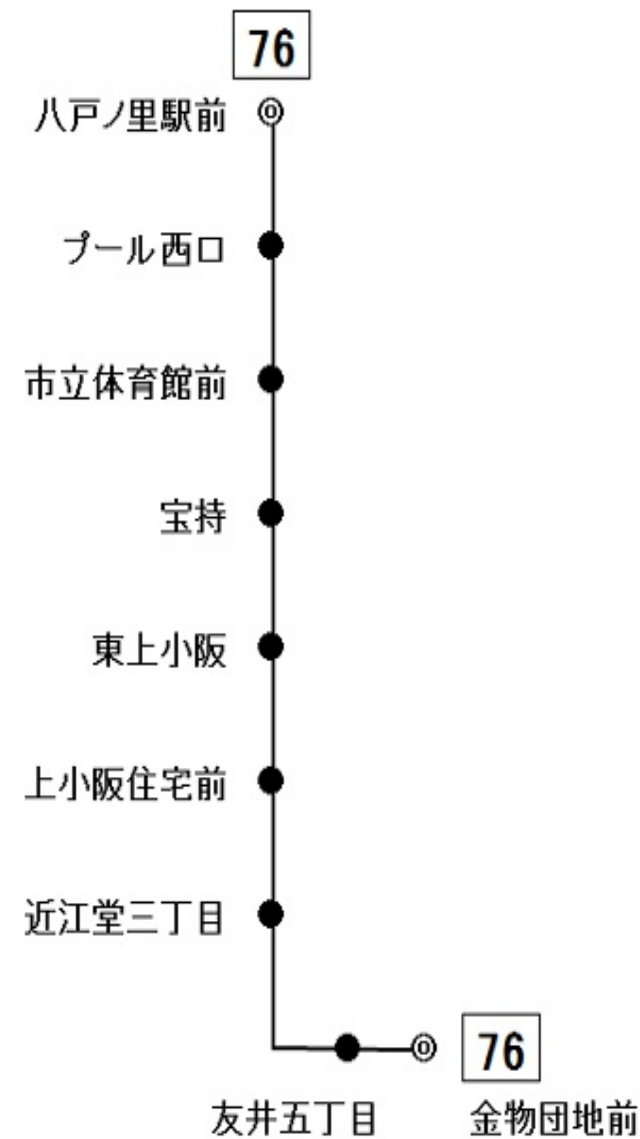

76 金物団地前行き

時刻	月曜日～土曜日用		休日用	
	6			
7	31	48		
8	13	23	48	25
9	18	48	1	38
10	48		18	58
11	38			
12			18	58
13	6	59	38	
14	38	59	38	
15	29	44	18	58
16	9	23		
17	8		8	48
18	0	40	28	
19	28		8	
20	8			
21				

*** お客様へお願い ***

- ◎後扉から乗って前扉からお降りください。
- ◎危険物の車内持込は法令により禁止されています。
- ◎お降りの際は降車ベルのボタンを押してお知らせください。
- ◎運賃お支払いの際は、つり銭のいらないよう小銭をご用意ください。
- ◎運賃は降車の際に直接運賃箱へお入れください。