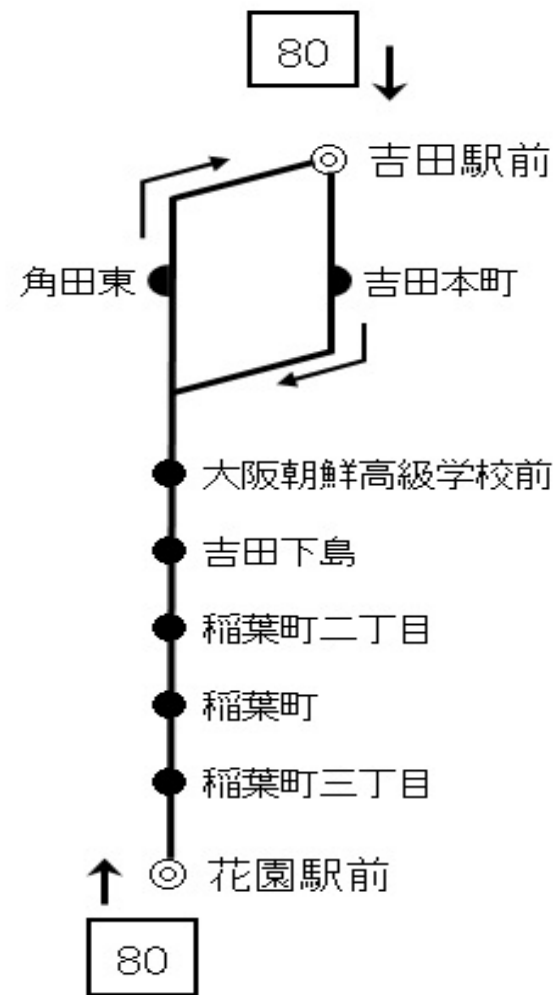

80 花園駅前行き

時刻	月～金曜日用				土曜・休日用	
	6					
7	32	44				
8	3	15	36	50	15	46
9	8	21	57		20	57
10	30				37	
11	7	37			32	
12	53				2	
13	23	53			17	47
14	27				17	47
15	2	14	47		17	
16	2	21	36	54	22	57
17	15	36	57		27	
18	22	56				
19	26					
20						
21						

【運行系統図】

*** お客様へお願い ***

- ◎後扉から乗って前扉からお降りください。
- ◎危険物の車内持込は法令により禁止されています。
- ◎お降りの際は降車ベルのボタンを押してお知らせください。
- ◎運賃お支払いの際は、つり銭のいらないよう小銭をご用意ください。
- ◎運賃は降車の際に直接運賃箱へお入れください。