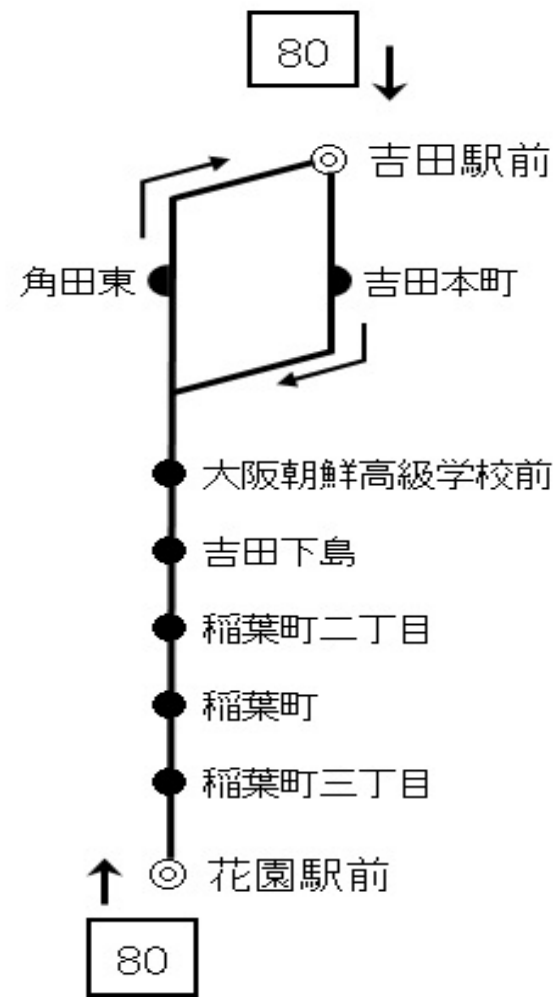

| 時刻 | 80 花園駅前行き | | | |
|----|-----------|----|--------|----|
| | 月～金 曜日用 | | 土曜・休日用 | |
| 6 | | | | |
| 7 | 30 | 42 | | |
| 8 | 1 | 13 | 34 | 48 |
| 9 | 6 | 19 | 55 | |
| 10 | 28 | | | |
| 11 | 5 | 35 | | |
| 12 | 51 | | | |
| 13 | 21 | 51 | | |
| 14 | 25 | | | |
| 15 | 0 | 12 | 45 | |
| 16 | 0 | 19 | 34 | 52 |
| 17 | 13 | 34 | 55 | |
| 18 | 20 | 54 | | |
| 19 | 24 | | | |
| 20 | | | | |
| 21 | | | | |

【運行系統図】

*** お客様へお願い ***

- ◎後扉から乗って前扉からお降りください。
- ◎危険物の車内持込は法令により禁止されています。
- ◎お降りの際は降車ベルのボタンを押してお知らせください。
- ◎運賃お支払いの際は、つり銭のいらないよう小銭をご用意ください。
- ◎運賃は降車の際に直接運賃箱へお入れください。