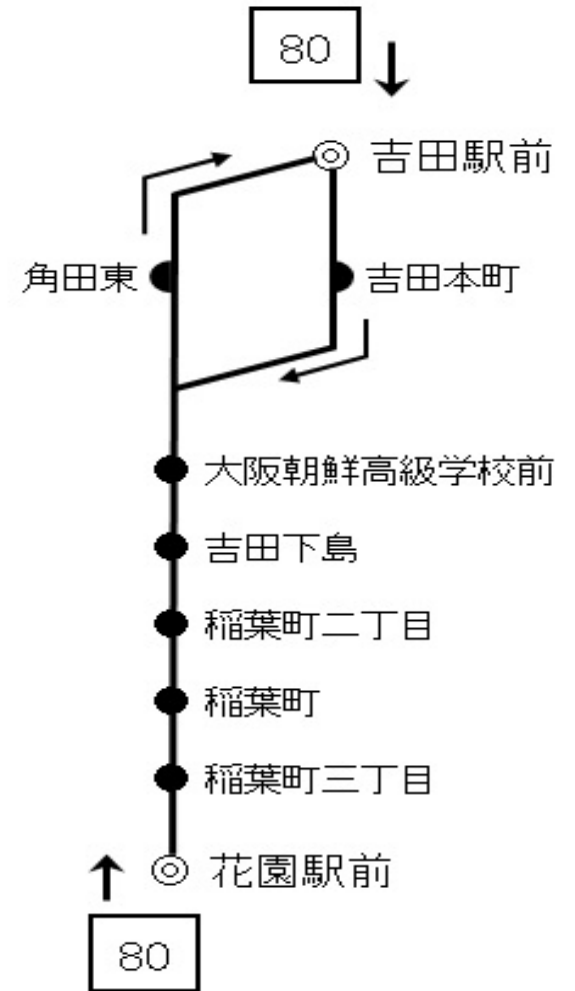

【運行系統図】

時刻	(吉田駅前発) 80 花園駅前行き		
	月～金 曜日用		土曜・休日用
6			
7	25	37	56
8	8	29	43
9	1	14	50
10	23		30
11	0	30	25 55
12	46		
13	16	46	10 40
14	20	55	10 40
15	7	40	55 10
16	14	29	47 50
17	8	29	50 20
18	15	49	
19	19		
20			
21			

*** お客様へお願い ***

◎後扉から乗って前扉からお降りください。

◎危険物の車内持込は法令により禁止されています。

◎お降りの際は降車ベルのボタンを押してお知らせください。

◎運賃お支払いの際は、つり銭のいらないよう小銭をご用意ください。

◎運賃は降車の際に直接運賃箱へお入れください。