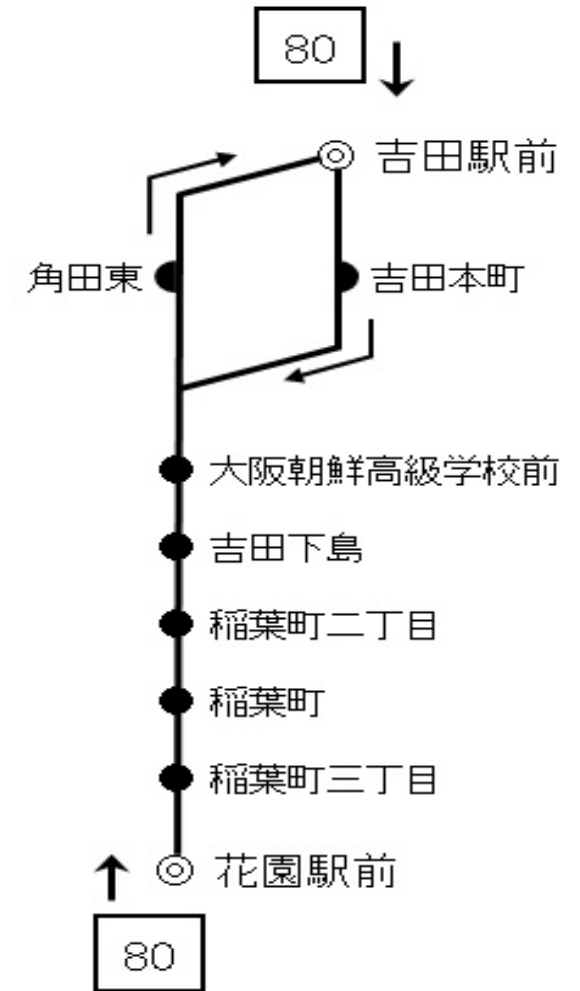

80

花園駅前行き

月～金曜日用

土曜・休日用

時刻	月～金曜日用			土曜・休日用	
6					
7	27	39	58		
8	10	31	45	10	41
9	3	16	52	15	52
10	25			32	
11	2	32		27	57
12	48				
13	18	48		12	42
14	22	57		12	42
15	9	42	57	12	
16	16	31	49	17	52
17	10	31	52	22	
18	17	51			
19	21				
20					
21					

【運行系統図】

*** お客様へお願い ***

◎後扉から乗って前扉からお降りください。

◎危険物の車内持込は法令により禁止されています。

◎お降りの際は降車ベルのボタンを押してお知らせください。

◎運賃お支払いの際は、つり銭のいらないよう小銭をご用意ください。

◎運賃は降車の際に直接運賃箱へお入れください。