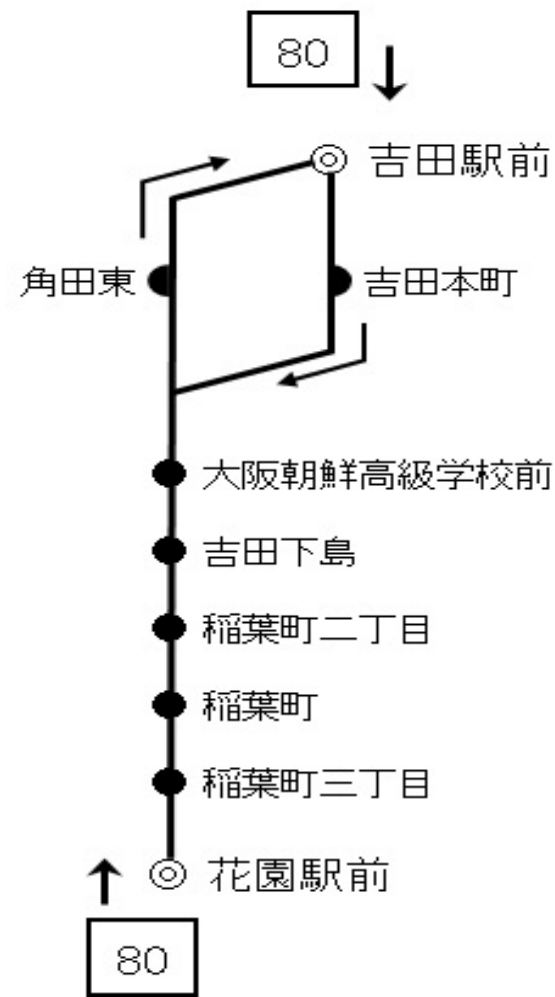

時刻	80 花園駅前行き				
	月～金 曜日用			土曜・休日用	
6					
7	28	40	59		
8	11	32	46	11	42
9	4	17	53	16	53
10	26			33	
11	3	33		28	58
12	49				
13	19	49		13	43
14	23	58		13	43
15	10	43	58	13	
16	17	32	50	18	53
17	11	32	53	23	
18	18	52			
19	22				
20					
21					

【運行系統図】

*** お客様へお願い ***

- ◎後扉から乗って前扉からお降りください。
- ◎危険物の車内持込は法令により禁止されています。
- ◎お降りの際は降車ベルのボタンを押してお知らせください。
- ◎運賃お支払いの際は、つり銭のいらないよう小銭をご用意ください。
- ◎運賃は降車の際に直接運賃箱へお入れください。