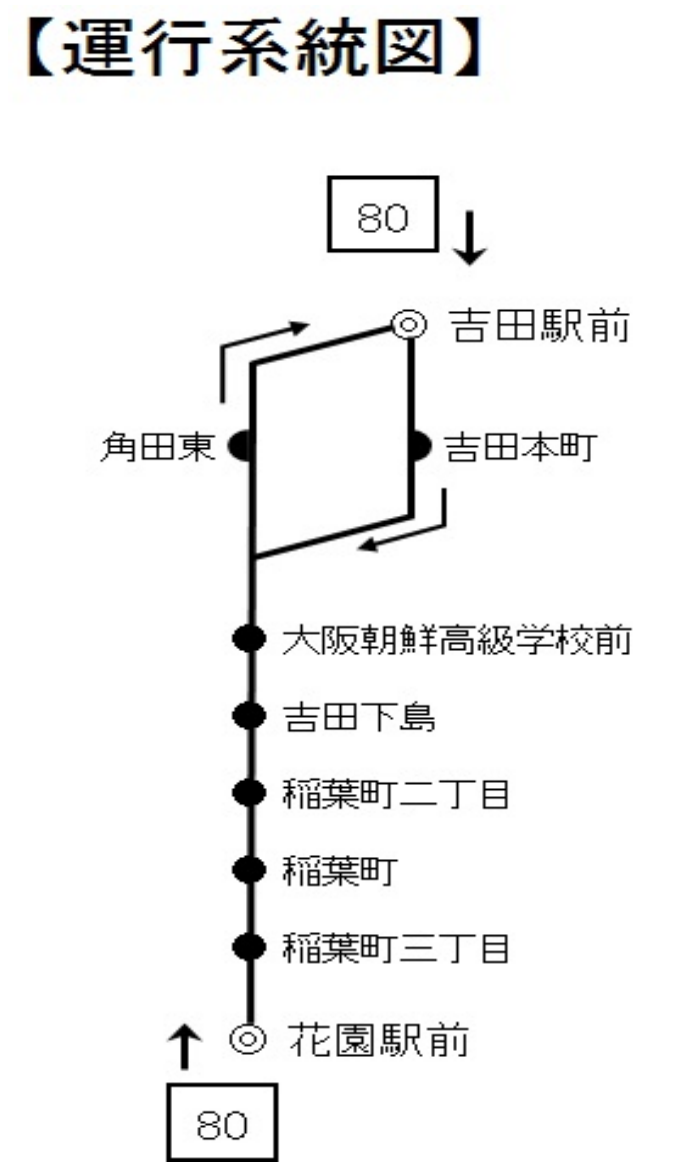

時刻	80 花園駅前行き			
	月～金曜日用		土曜・休日用	
6				
7	31	43		
8	2	14	35	49
9	7	20	56	
10	29			
11	6	36		
12	52			
13	22	52		
14	26			
15	1	13	46	
16	1	20	35	53
17	14	35	56	
18	21	55		
19	25			
20				
21				

*** お客様へお願い ***

- ◎後扉から乗って前扉からお降りください。
- ◎危険物の車内持込は法令により禁止されています。
- ◎お降りの際は降車ベルのボタンを押してお知らせください。
- ◎運賃お支払いの際は、つり銭のいらないよう小銭をご用意ください。
- ◎運賃は降車の際に直接運賃箱へお入れください。