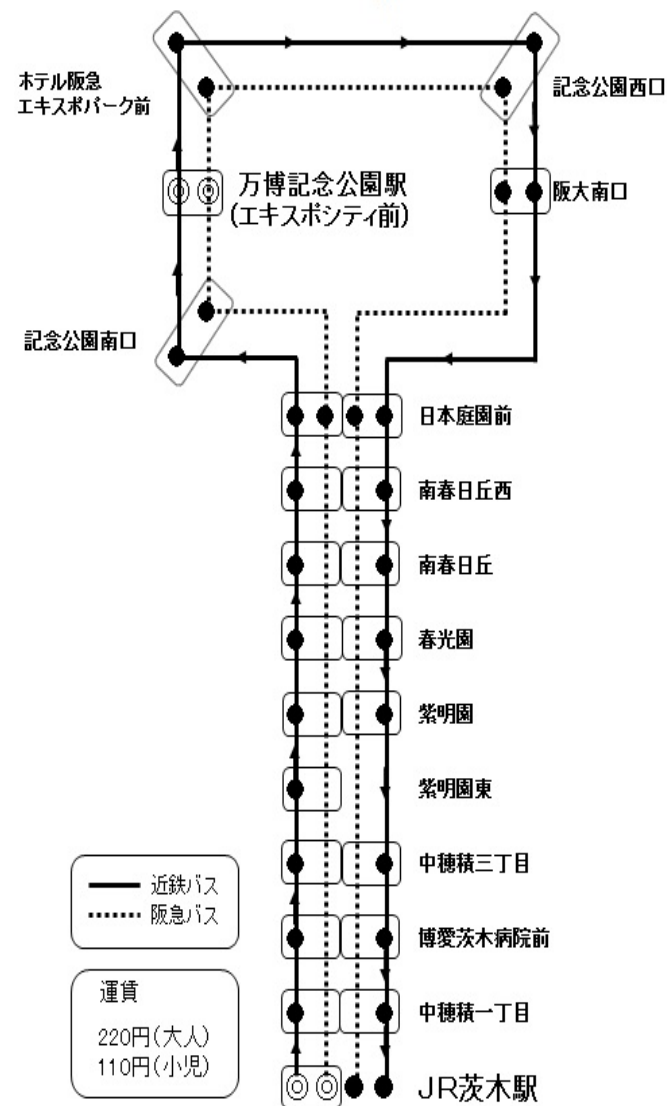

100

万博記念公園駅 行き

(エキスポシティ前)

時刻

土 曜 日 用

休 日 用

9	近23 阪35 近53	近23 阪35 近53
10	阪5 近23 阪35 近53	阪5 近23 阪35 近53
11	阪5 近23 阪35 近53	阪5 近23 阪35 近53
12	阪5 近23 阪35 近53	阪5 近23 阪35 近53
13	阪5 近23 阪35 近53	阪5 近23 阪35 近53
14	阪5 近23 阪35 近53	阪5 近23 阪35 近53
15	阪5 近23 阪35 近53	阪5 近23 阪35 近53
16	阪5 近23 阪35 近53	阪5 近23 阪35 近53
17	阪5 近23 阪35 近53	阪5 近23 阪35 近53
18	阪5 阪35	阪5 阪35
19	阪5 阪35	阪5 阪35
20	阪5	阪5
21		

運行系統図

※月～金曜日は運行していません。

近 印…近鉄バス運行便
阪 印…阪急バス運行便

近鉄バス鳥飼営業所 TEL 06-6349-5815 (8:30~18:00)
阪急バス茨木営業所 TEL 072-643-6301