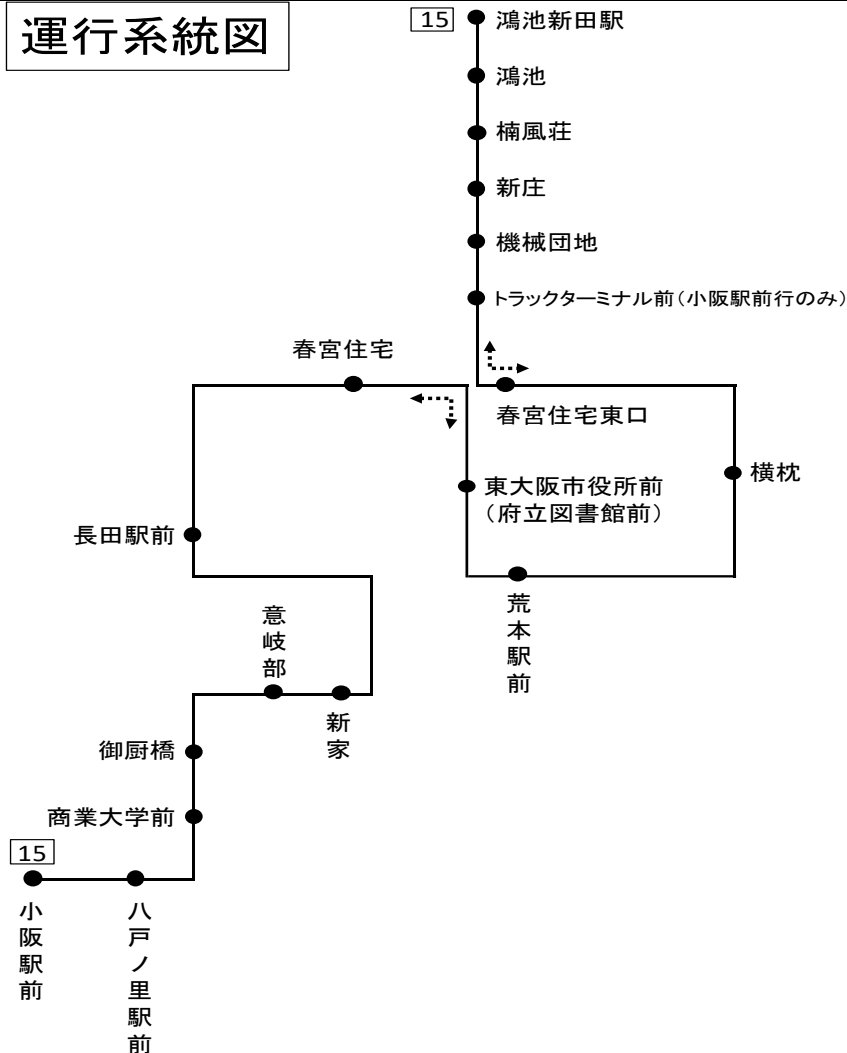

[15] 鴻池新田駅

時刻	月～金曜日用	土日祝用
6		
7	10 56	29
8	35	29
9	13	39
10	10 55	39
11		
12		39
13	54	49
14	47	
15		0
16	7	15
17	7	20
18	16	34
19	28	
20		
21		
22		
23		

運行系統図

備考 近鉄バス稲田営業所 Tel 06-6746-2565(8:30~20:00)

バスの接近情報はこちら