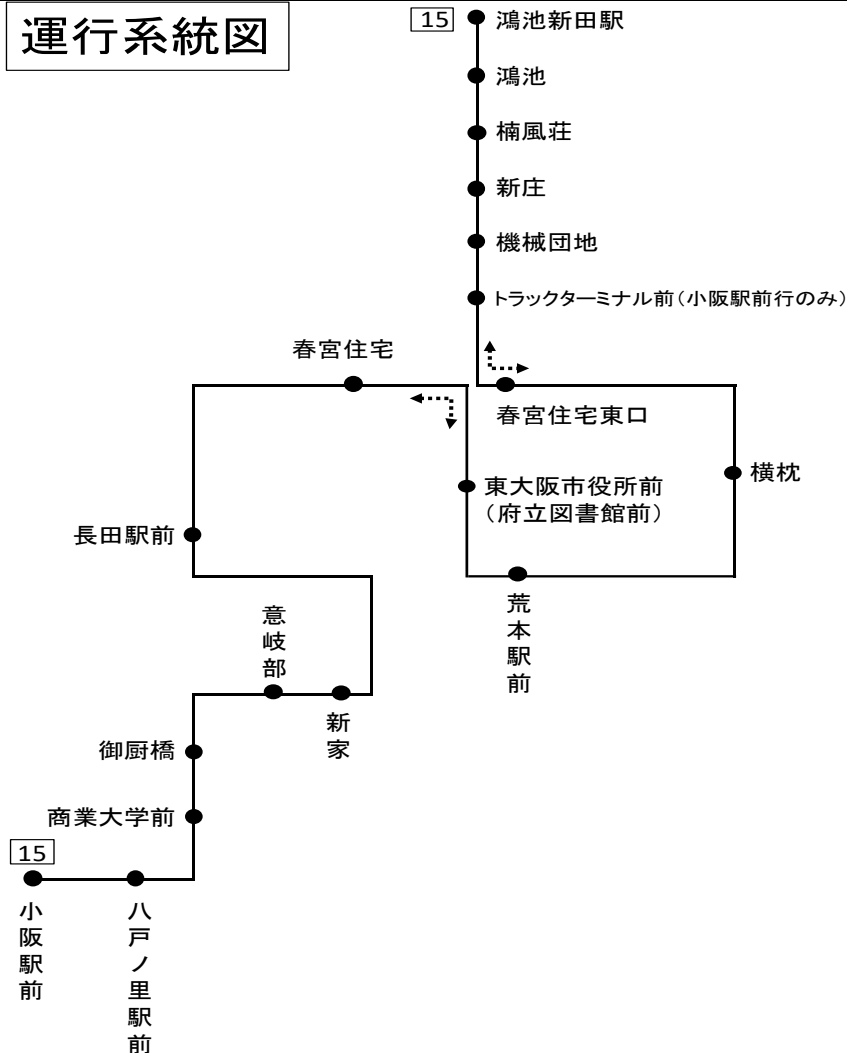

[15] 小阪駅前

時刻	月～金曜日用	土日祝用
6	49	
7	19 55	18
8	45	18
9	30	18
10		28
11	6 53	28
12		
13		28
14	55	44
15	46	54
16		
17	1	9
18	7	14
19	14	
20		
21		
22		
23		

運行系統図

備考 近鉄バス稲田営業所 Tel 06-6746-2565(8:30~20:00)

バスの接近情報はこちら