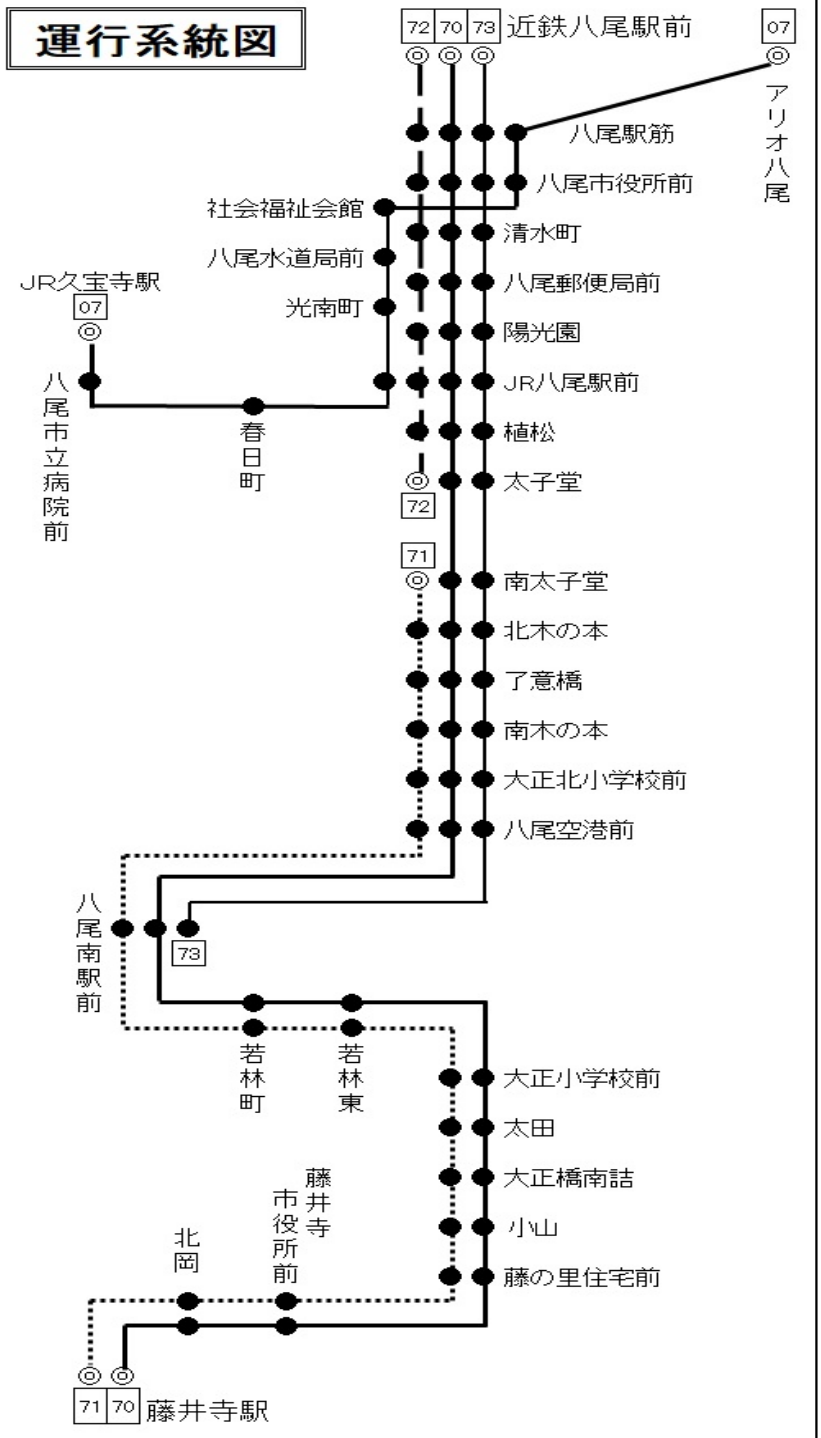

70 73 近鉄八尾駅前 行き

時刻	月～金曜日用			土曜・休日用			
6	18	35	49	14	33	41	59
7	1	18	35	49	22	42	57
8	2	15	25	40	56	14	27
9	9	18	25	39	54	14	27
10	9	29	44	59	14	27	44
11	14	29	44	59	14	34	54
12	14	29	44	59	14	34	54
13	14	29	44	59	14	34	54
14	14	29	44	59	14	34	54
15	14	29	44	59	14	34	54
16	14	29	44	59	14	34	48
17	16	31	46		4	18	34
18	1	16	31	46	4	18	34
19	1	16	36	56	4	18	34
20	13	32	52		13	33	53
21	12	32			13	27	57
22	3						

運行系統図

*** お客様へお願い ***
 ◎後扉から乗って前扉からお降りください。 ◎ご乗車の際に整理券をお取りください。
 ◎運賃は降車の際に直接運賃箱へお入れください。
 ◎運賃お支払いの際は、つり銭のいらないよう小銭をご用意ください。
 ◎危険物の車内持込は法令により禁止されています。
 ◎お降りの際は降車ベルのボタンを押してお知らせください。

近鉄バス八尾営業所 TEL 072-949-4681 (8:30~20:00)