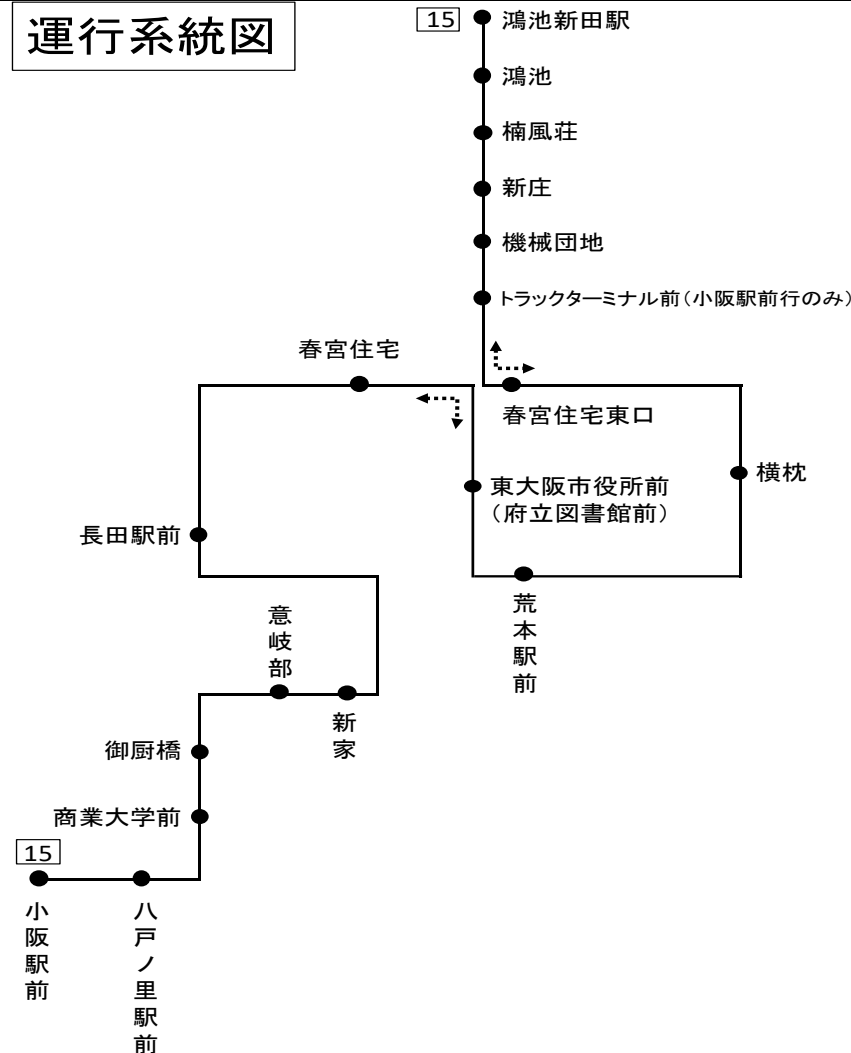

[15] 鴻池新田駅

時刻	月～金曜日用	土日祝用
6		
7	15	34
8	1 40	34
9	18	44
10	22	44
11	7	
12		44
13		58
14	6 59	
15		9
16	19	24
17	19	29
18	28	39
19	33	
20		
21		
22		
23		

運行系統図

備考 近鉄バス稲田営業所 Tel 06-6746-2565(8:30~20:00)

バスの接近情報はこちら