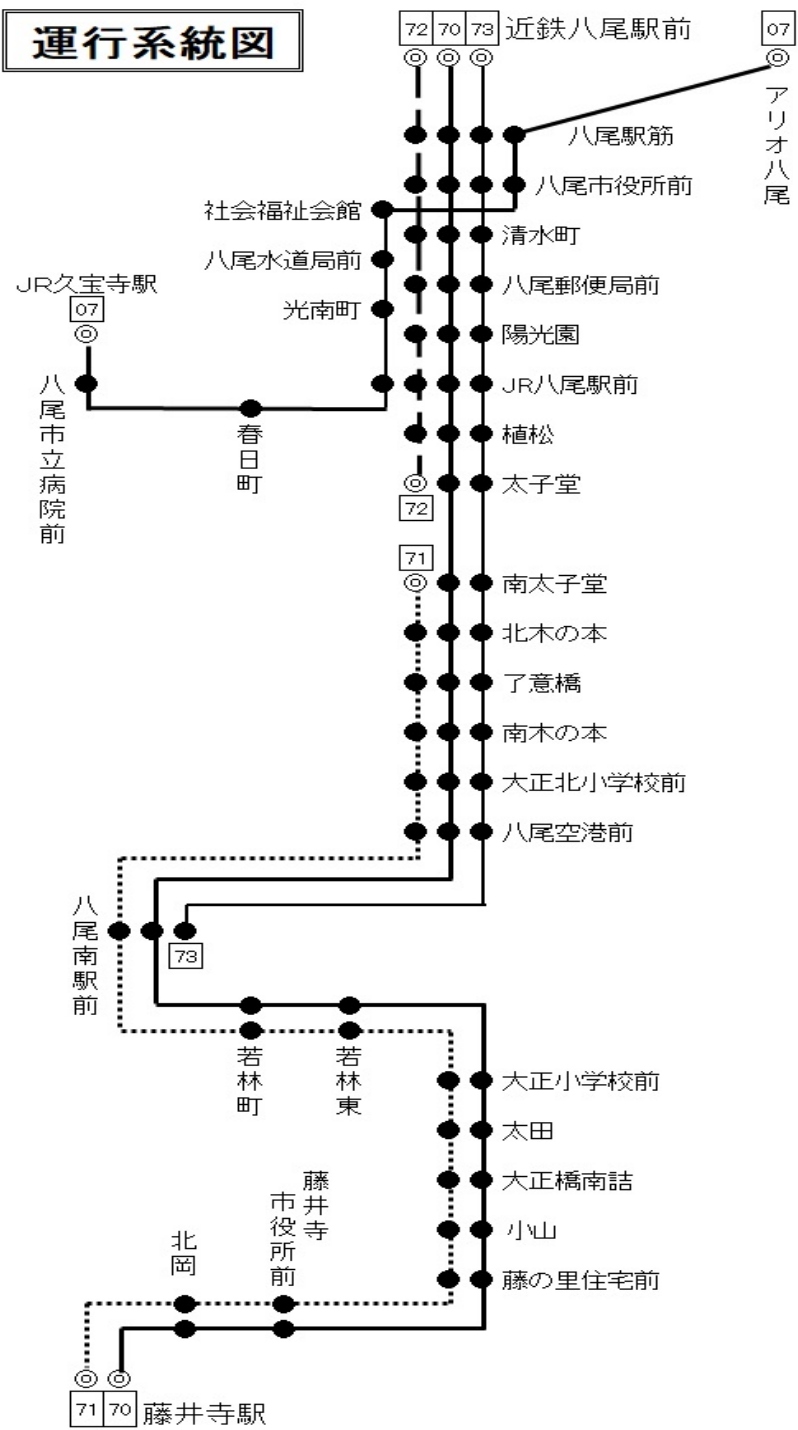

# 70 藤井寺駅前 行き

時刻	月～金曜日用				土曜・休日用				
	6	32	49	59	37	51			
7	11	27	41	53	7	22	37	52	
8	5	19	33	45	57	7	22	37	57
9	12	27	42	57	17	42			
10	12	27	42	57	2	22	42		
11	12	27	42	57	2	22	42		
12	12	27	42	57	2	22	42		
13	12	27	42	57	2	22	42		
14	12	27	42	57	2	22	42		
15	12	27	42	57	2	22	42		
16	12	27	42	57	2	17	32	47	
17	12	27	42	57	2	17	32	47	
18	12	32	47		2	17	32	47	
19	2	17	37	57	2	17	37	57	
20	17	37	57		17	37	57		
21	22	52			22	52			
22									

## 運行系統図

\*\*\* お客様へお願い \*\*\*  
 ◎後扉から乗って前扉からお降りください。 ◎ご乗車の際に整理券をお取りください。  
 ◎運賃は降車の際に直接運賃箱へお入れください。  
 ◎運賃お支払いの際は、つり銭のいらないよう小銭をご用意ください。  
 ◎危険物の車内持込は法令により禁止されています。  
 ◎お降りの際は降車ベルのボタンを押してお知らせください。

近鉄バス八尾営業所 TEL 072-949-4681 (8:30~20:00)