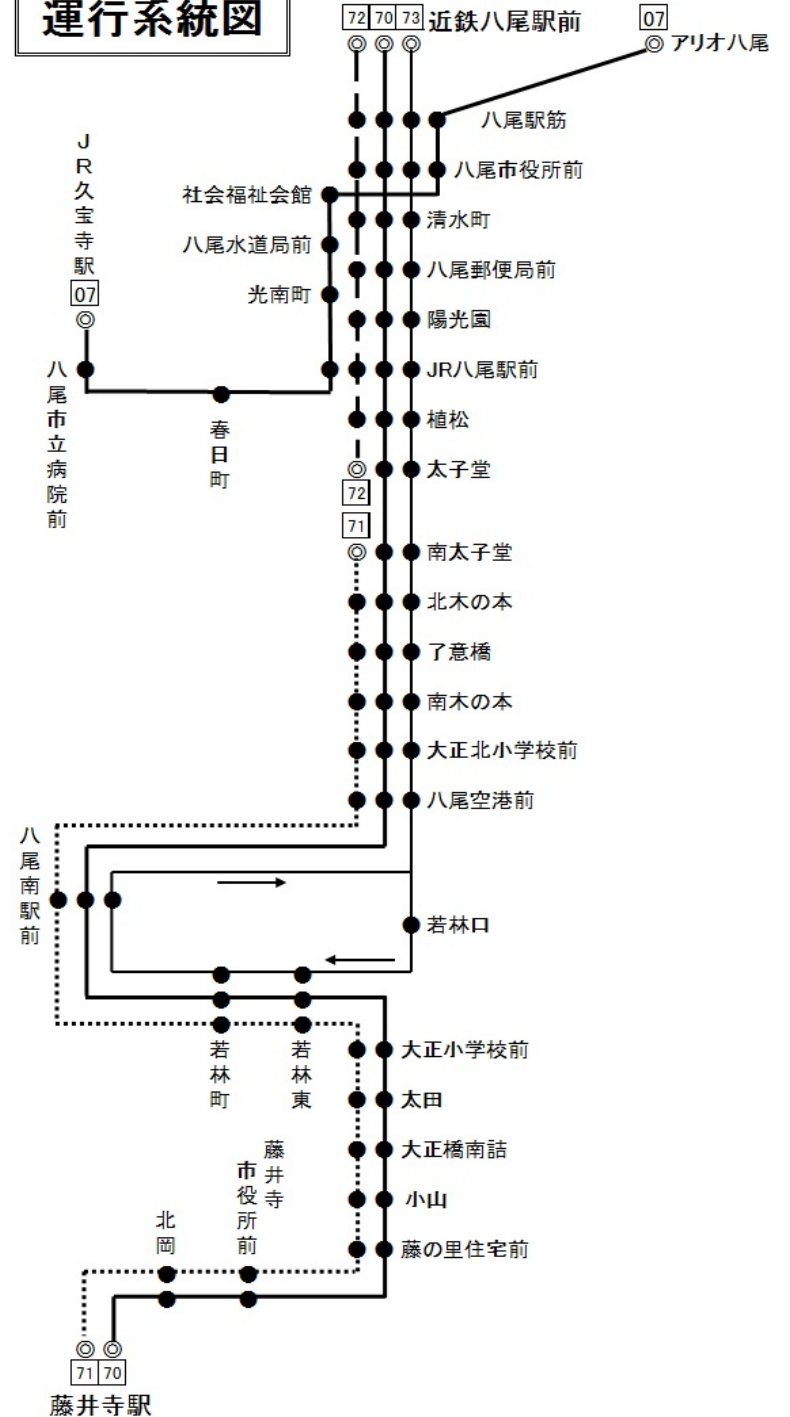

70 72 73

近鉄八尾駅前 行き

時刻	月～金 曜日用				土曜・休日用					
6	10	28	44	59	10	25	44	56		
7	10	28	40	52	9	23	34	47		
8	5	15	27	37	49	0	13	25	40	55
9	1	14	24	37	53	7	22	37	57	
10	7	23	37	52	17	32	47			
11	7	22	37	52	2	17	32	47		
12	7	22	37	52	2	17	37	57		
13	7	22	37	52	17	37	57			
14	7	22	37	52	17	37	57			
15	7	22	37	52	17	37	57			
16	7	22	37	52	17	32	47			
17	7	24	36	48	2	17	32	47		
18	4	19	34	49	2	17	32	47		
19	4	16	28	41	59	2	17	32	52	
20	14	29	43		12	32	55			
21	3	33	57		20	40				
22	17				0	20				

運行系統図

*** お客様へお願い ***

- ◎後扉から乗って前扉からお降りください。 ◎ご乗車の際に整理券をお取りください。
- ◎運賃は降車の際に直接運賃箱へお入れください。
- ◎運賃お支払いの際は、つり銭のいらないよう小銭をご用意ください。
- ◎危険物の車内持込は法令により禁止されています。
- ◎お降りの際は降車ベルのボタンを押してお知らせください。

近鉄バス八尾営業所 TEL 072-949-4681 (8:30~18:00)