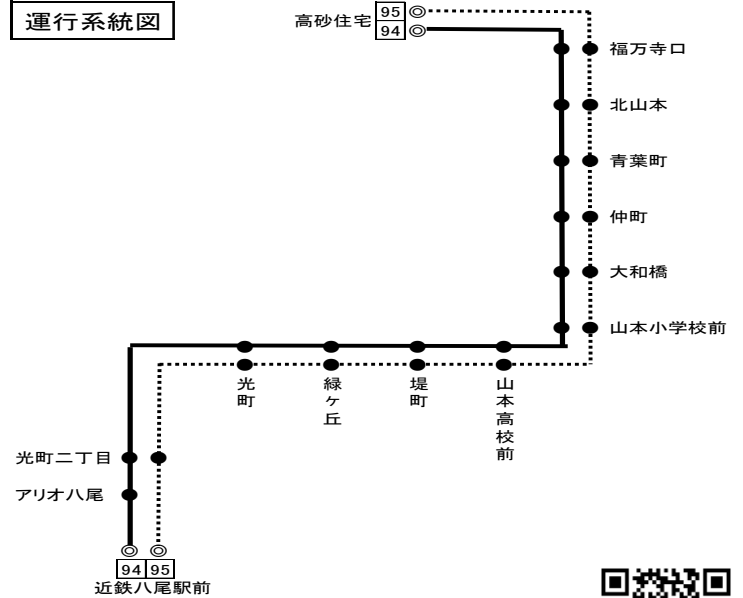

[95][94] 近鉄八尾駅前

時刻	
7	8
8	0
9	0・50
10	・50
11	・50
12	
13	・30
14	・30
15	・30
16	・30
17	・30

全日

運行系統図

備考 近鉄バス八尾営業所 Tel 072-949-4681 (8:30~20:00)

●印は、[94]アリオ八尾を経由します

バスの接近情報はこちら