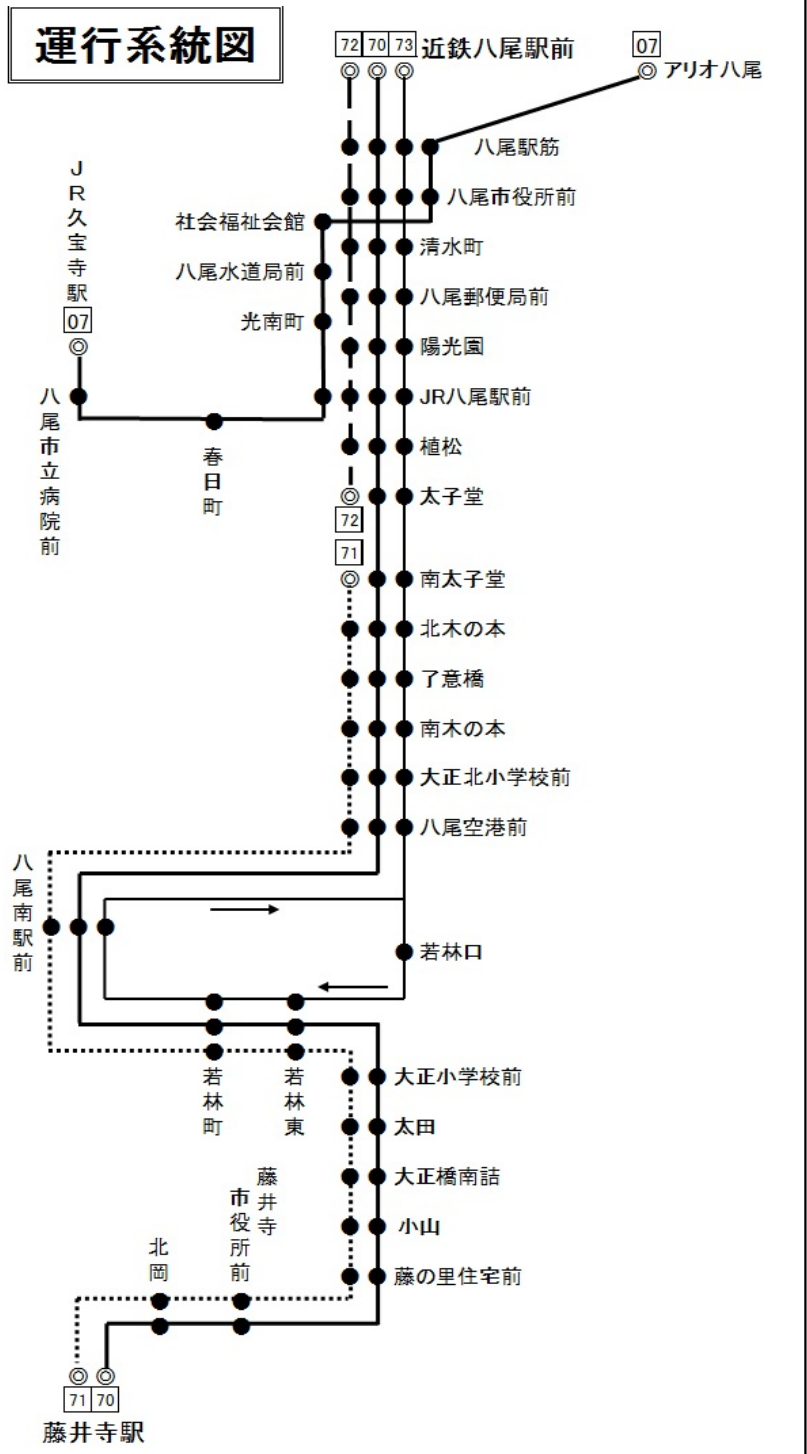

時刻	70 72 73			近鉄八尾駅前 行き			
	月～金曜日用			土曜・休日用			
6	13	31	47	13	28	47	59
7	2	13	31	43	55	12	26 37 50
8	8	18	30	40	52	3	16 28 43 58
9	4	17	27	40	56	10	25 40
10	10	26	40	55	0	20	35 50
11	10	25	40	55	5	20	35 50
12	10	25	40	55	5	20	40
13	10	25	40	55	0	20	40
14	10	25	40	55	0	20	40
15	10	25	40	55	0	20	40
16	10	25	40	55	0	20	35 50
17	10	27	39	51	5	20	35 50
18	7	22	37	52	5	20	35 50
19	7	19	31	44	5	20	35 55
20	2	17	32	46	15	35	58
21	6	36			23	43	
22	0	20			3	23	

\*\*\* お客様へお願い \*\*\*

- ◎後扉から乗って前扉からお降りください。 ◎ご乗車の際に整理券をお取りください。
- ◎運賃は降車の際に直接運賃箱へお入れください。
- ◎運賃お支払いの際は、つり銭のいらないよう小銭をご用意ください。
- ◎危険物の車内持込は法令により禁止されています。
- ◎お降りの際は降車ベルのボタンを押してお知らせください。

近鉄バス八尾営業所 TEL 072-949-4681 (8:30~18:00)