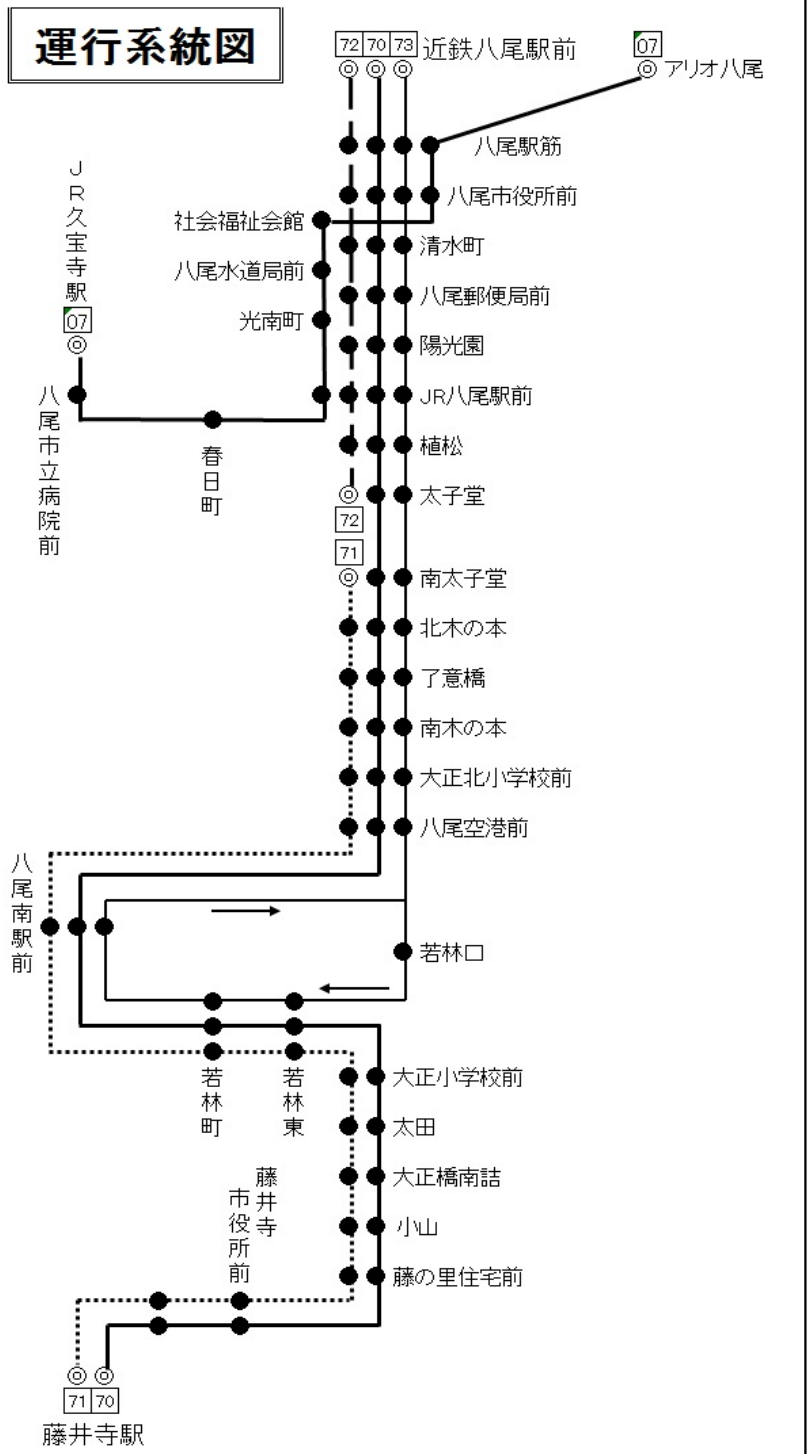

時刻	7 アリオ八尾 行き				
	月～金曜日用			土曜・休日用	
6					
7					
8	42			42	
9	7	32	52	2	22 42
10	32	52		2	22 57
11	32	52		22	52
12	22	52		17	
13	52			22	47
14	22	52		7	27 47
15	22	52		17	
16	22	52		2	32 52
17	22			17	
18	17	47		17	37 57
19	17	47		17	42
20	17	37	57	2	32 52
21					
22					

*** お客様へお願い ***

- ◎後扉から乗って前扉からお降りください。 ◎ご乗車の際に整理券をお取りください。
- ◎運賃は降車の際に直接運賃箱へお入れください。
- ◎運賃お支払いの際は、つり銭のいらないよう小銭をご用意ください。
- ◎危険物の車内持込は法令により禁止されています。
- ◎お降りの際は降車ベルのボタンを押してお知らせください。

近鉄バス八尾営業所 TEL 072-949-4681 (8:30~18:00)