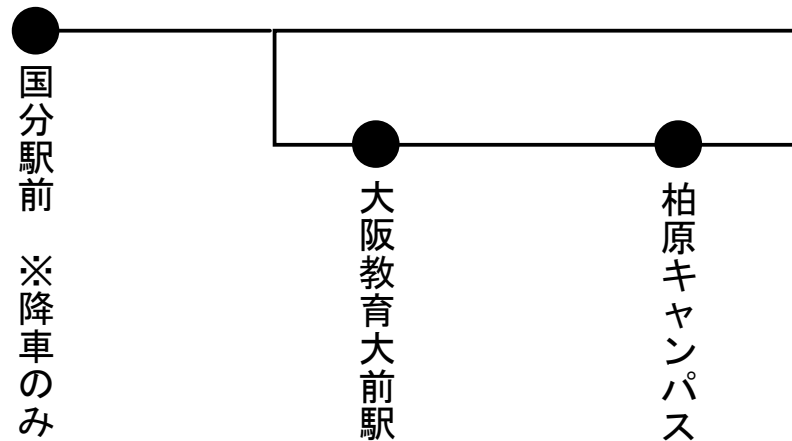

柏原キャンパス行き

時刻 月 曜 ~ 金 曜 日

| | | | | |
|----|----|----|----|-----------------|
| 8 | 0 | 16 | 37 | 50 |
| 9 | 4 | 17 | 47 | |
| 10 | 19 | 41 | | |
| 11 | 2 | 19 | 41 | |
| 12 | 42 | | | |
| 13 | 19 | 42 | | |
| 14 | 17 | 42 | | |
| 15 | 19 | | | |
| 16 | 17 | 45 | | |
| 17 | 3 | 34 | 48 | |
| 18 | 8 | 25 | 42 | ^国 56 |
| 19 | | | | |

《運休日》 土曜日、日曜日、祝日

注) 休校日、または大学の都合により運行時刻が変わる場合があります。

=====

〔運行系統図〕

備考 「国」印は、国分駅前行きです。（柏原キャンパスへはまいりません）

*** お客様へお願い ***

◎後扉から乗って前扉からお降りください。
◎危険物の車内持込は法令により禁止されています。

◎運賃をお支払いの際は、つり銭のいらないよう小銭をご用意ください。
◎運賃は降車の際、直接運賃箱へお入れください。