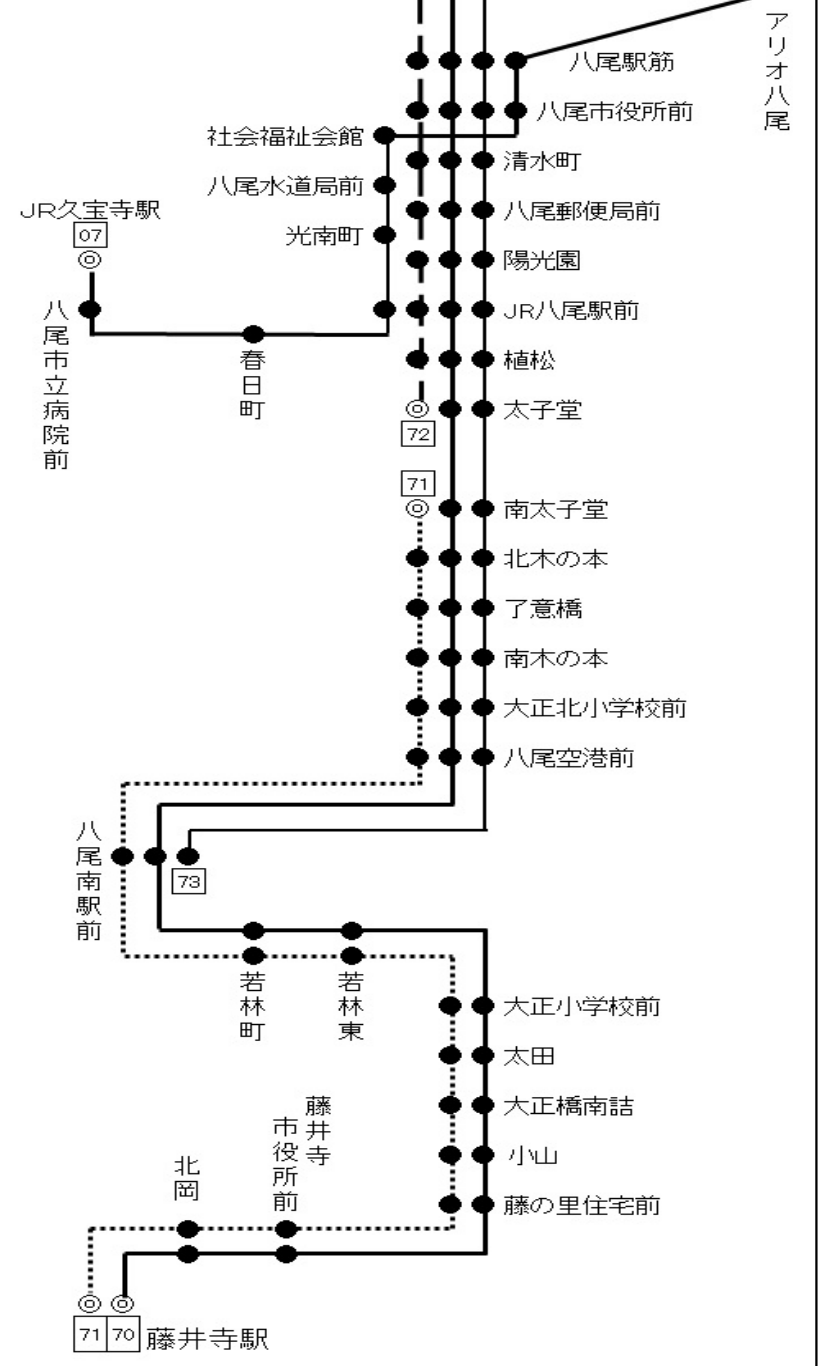

時刻	70	72	73	近鉄八尾駅前 行き						
	月～金曜日用			土曜・休日用						
6	15	34	51	15	30	49	57			
7	6	22	39	56	17	41				
8	10	23	36	46	1	16	33	46		
9	1	16	28	37	44	58	3	14	31	44
10	13	28	48		1	14	31	44		
11	3	18	33	48	1	14	31	51		
12	3	18	33	48	11	31	51			
13	3	18	33	48	11	31	51			
14	3	18	33	48	11	31	51			
15	3	18	33	48	11	31	51			
16	3	18	33	48	11	31	51			
17	3	20	37	52	6	23	37	53		
18	7	22	37	52	7	23	37	53		
19	7	22	37	57	7	23	37	53		
20	14	29	48		11	29	49			
21	8	28	48		9	29	43			
22	19				13					

運行系統図

\*\*\* お客様へお願い \*\*\*  
 ◎後扉から乗って前扉からお降りください。 ◎ご乗車の際に整理券をお取りください。  
 ◎運賃は降車の際に直接運賃箱へお入れください。  
 ◎運賃お支払いの際は、つり銭のいらないよう小銭をご用意ください。  
 ◎危険物の車内持込は法令により禁止されています。  
 ◎お降りの際は降車ベルのボタンを押してお知らせください。

近鉄バス八尾営業所 TEL 072-949-4681 (8:30~20:00)