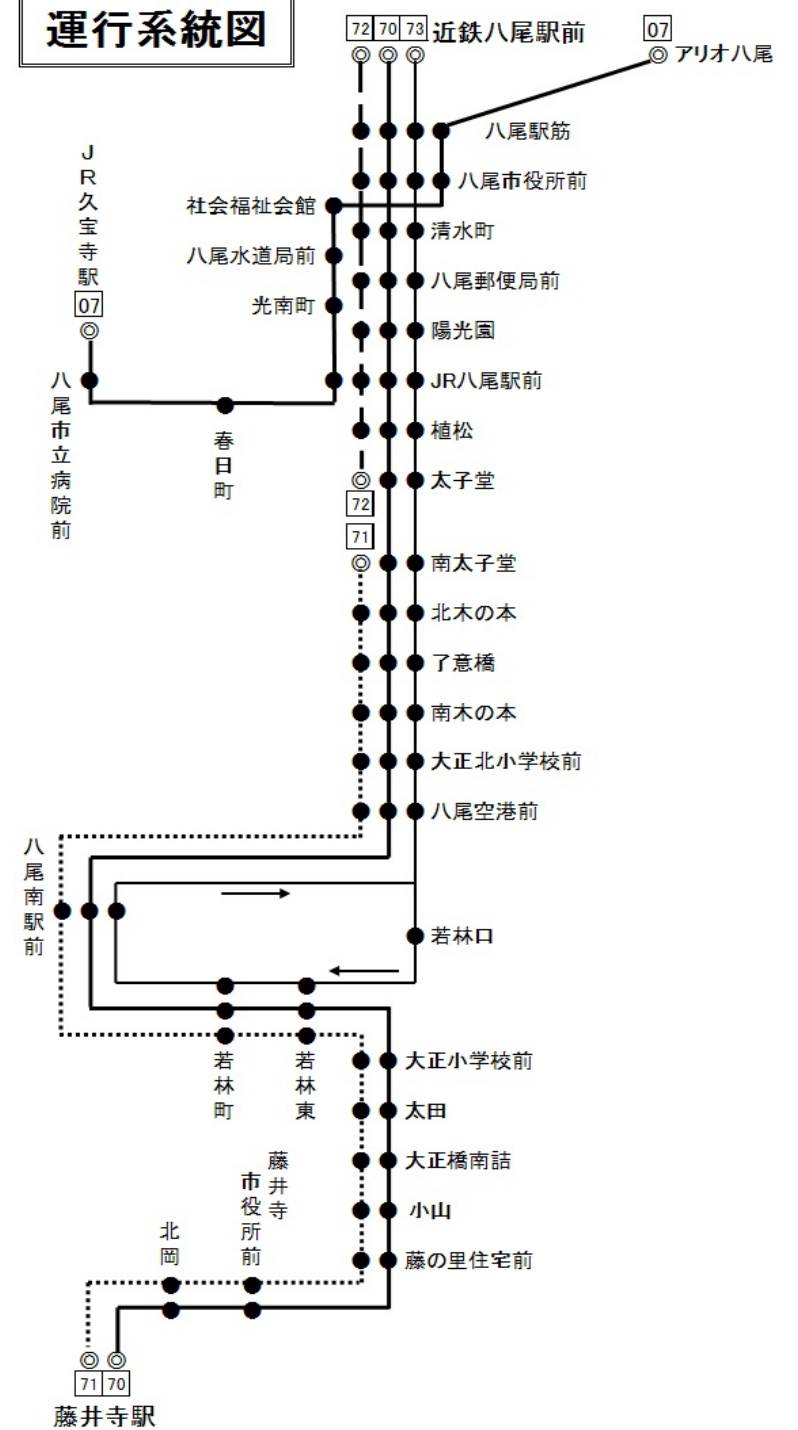

時刻	70 72 73			近鉄八尾駅前 行き						
	月～金曜日用			土曜・休日用						
6	15	33	49	15	30	49				
7	6	17	35	47	59	1	14	29	40	53
8	12	22	34	44	56	6	19	31	46	
9	7	20	30	43	59	1	13	28	43	
10	13	29	43	58		3	23	38	53	
11	13	28	43	58		8	23	38	53	
12	13	28	43	58		8	23	43		
13	13	28	43	58		3	23	43		
14	13	28	43	58		3	23	43		
15	13	28	43	58		3	23	43		
16	13	28	43	58		3	23	38	53	
17	14	31	43	55		8	23	38	53	
18	11	26	41	56		8	23	38	53	
19	11	23	35	48		8	23	38	58	
20	6	21	34	48		18	38			
21	8	38				1	25	45		
22	2	22				5	25			

運行系統図

*** お客様へお願い ***

- ◎後扉から乗って前扉からお降りください。 ◎ご乗車の際に整理券をお取りください。
- ◎運賃は降車の際に直接運賃箱へお入れください。
- ◎運賃お支払いの際は、つり銭のいらないよう小銭をご用意ください。
- ◎危険物の車内持込は法令により禁止されています。
- ◎お降りの際は降車ベルのボタンを押してお知らせください。

近鉄バス八尾営業所 TEL 072-949-4681 (8:30~18:00)