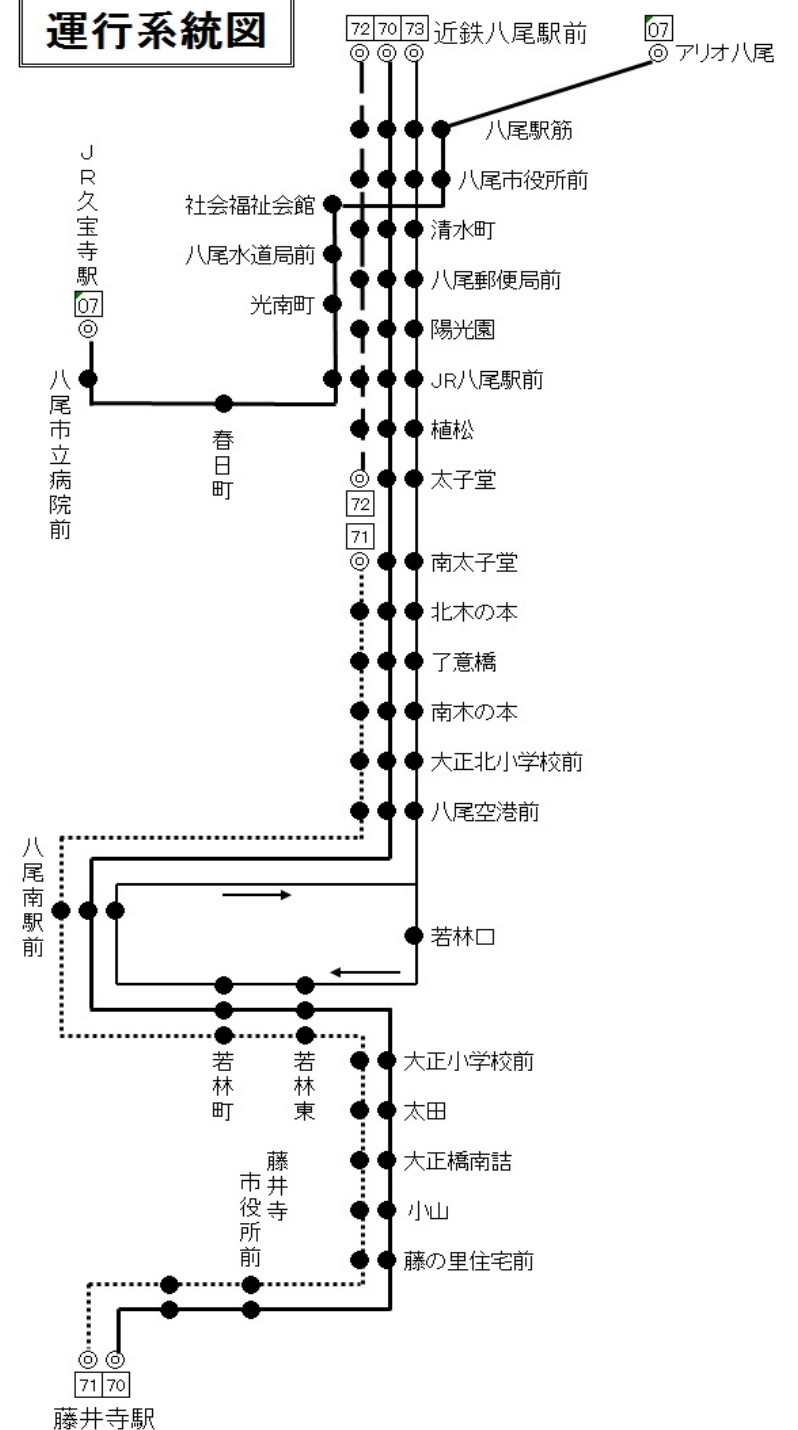

時刻	7 アリオ八尾 行き				
	月～金曜日用			土曜・休日用	
6					
7					
8	44			44	
9	9	34	54	4	24 44
10	34	54		4	24 59
11	34	54		24	54
12	24	54		19	
13	54			24	49
14	24	54		9	29 49
15	24	54		19	
16	24	54		4	34 54
17	24			19	
18	19	49		19	39 59
19	19	49		19	44
20	18	38	58	3	33 53
21					
22					

運行系統図

*** お客様へお願い ***

- ◎後扉から乗って前扉からお降りください。 ◎ご乗車の際に整理券をお取りください。
- ◎運賃は降車の際に直接運賃箱へお入れください。
- ◎運賃お支払いの際は、つり銭のいらないよう小銭をご用意ください。
- ◎危険物の車内持込は法令により禁止されています。
- ◎お降りの際は降車ベルのボタンを押してお知らせください。

近鉄バス八尾営業所 TEL 072-949-4681 (8:30~18:00)