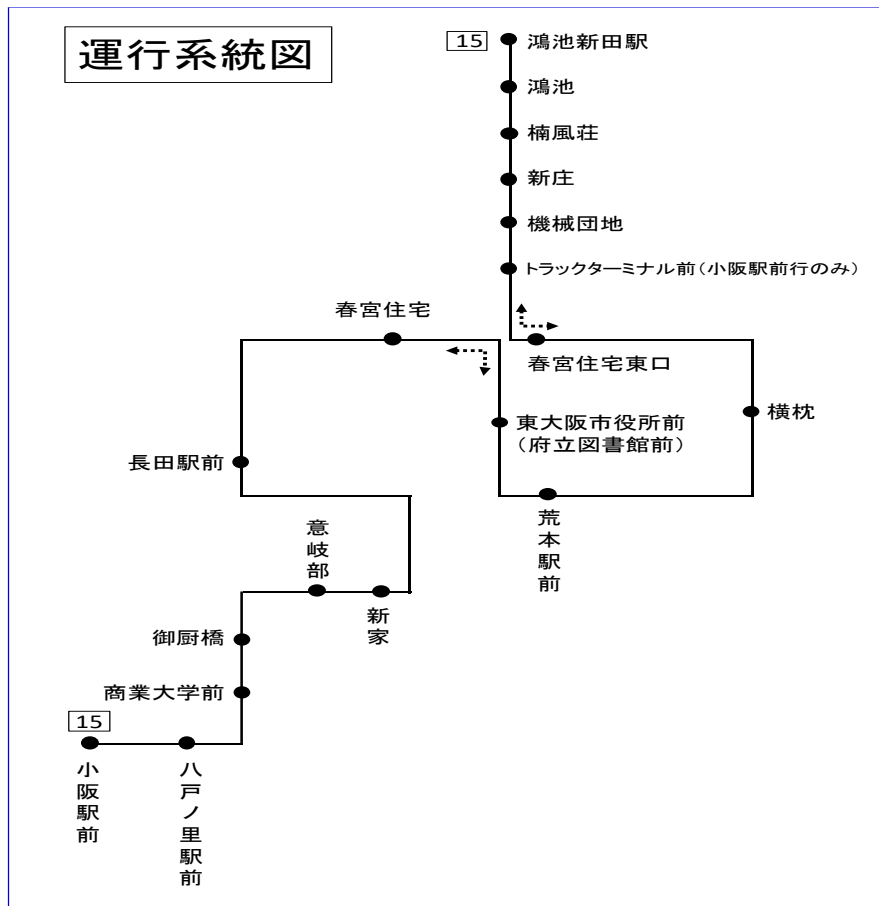

# [15]小阪駅前行き

時刻	月～金曜日用	土日祝用
6		
7	7 43	40
8	19	40
9	9 52	40
10		50
11	28	50
12	15	
13		50
14		
15	19	6
16	10	16
17	25	31
18	31	36
19	32	
20		

備考 近鉄バス稲田営業所 Tel 06-6746-2565 (8:30~20:00)

バスの接近情報はこちら