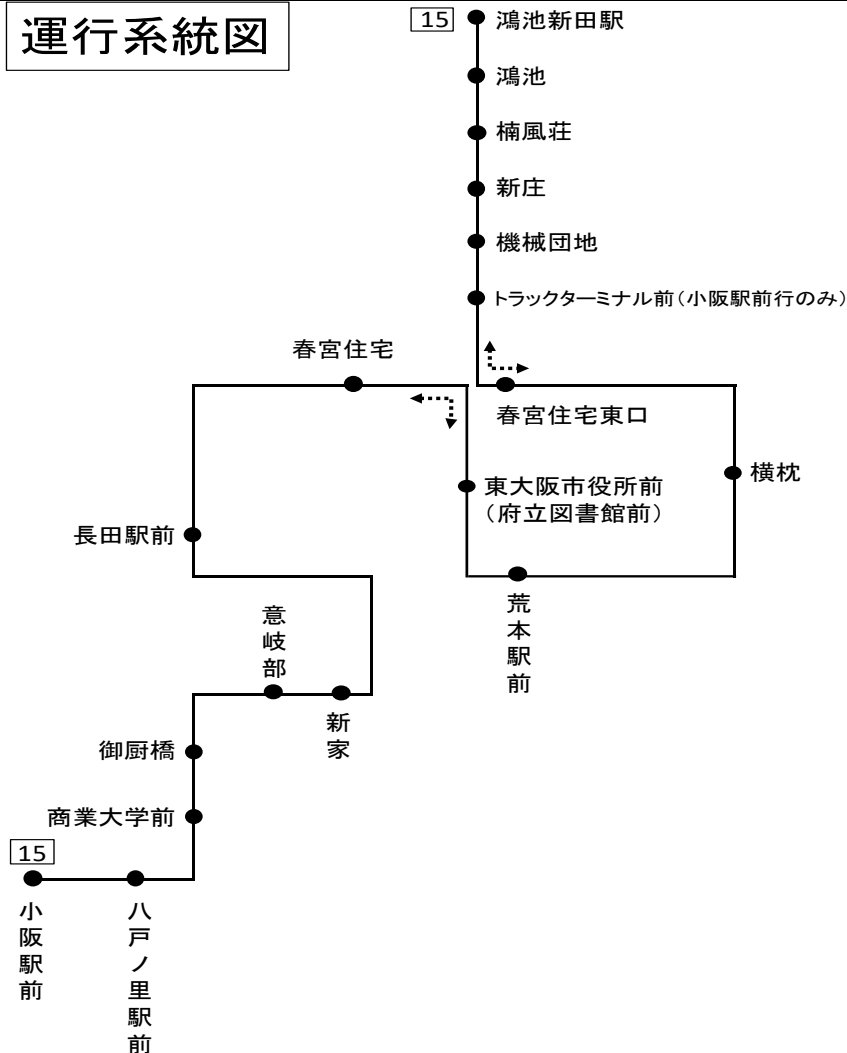

[15] 鴻池新田駅

時刻	月～金曜日用	土日祝用
6	49	
7	32	5
8	11 49	5
9	45	15
10	30	15
11		
12		15
13	29	25
14	22	36
15	42	51
16	42	56
17	51	
18		11
19	5	
20		
21		
22		
23		

運行系統図

備考 近鉄バス稲田営業所 Tel 06-6746-2565 (8:30~20:00)

バスの接近情報はこちら