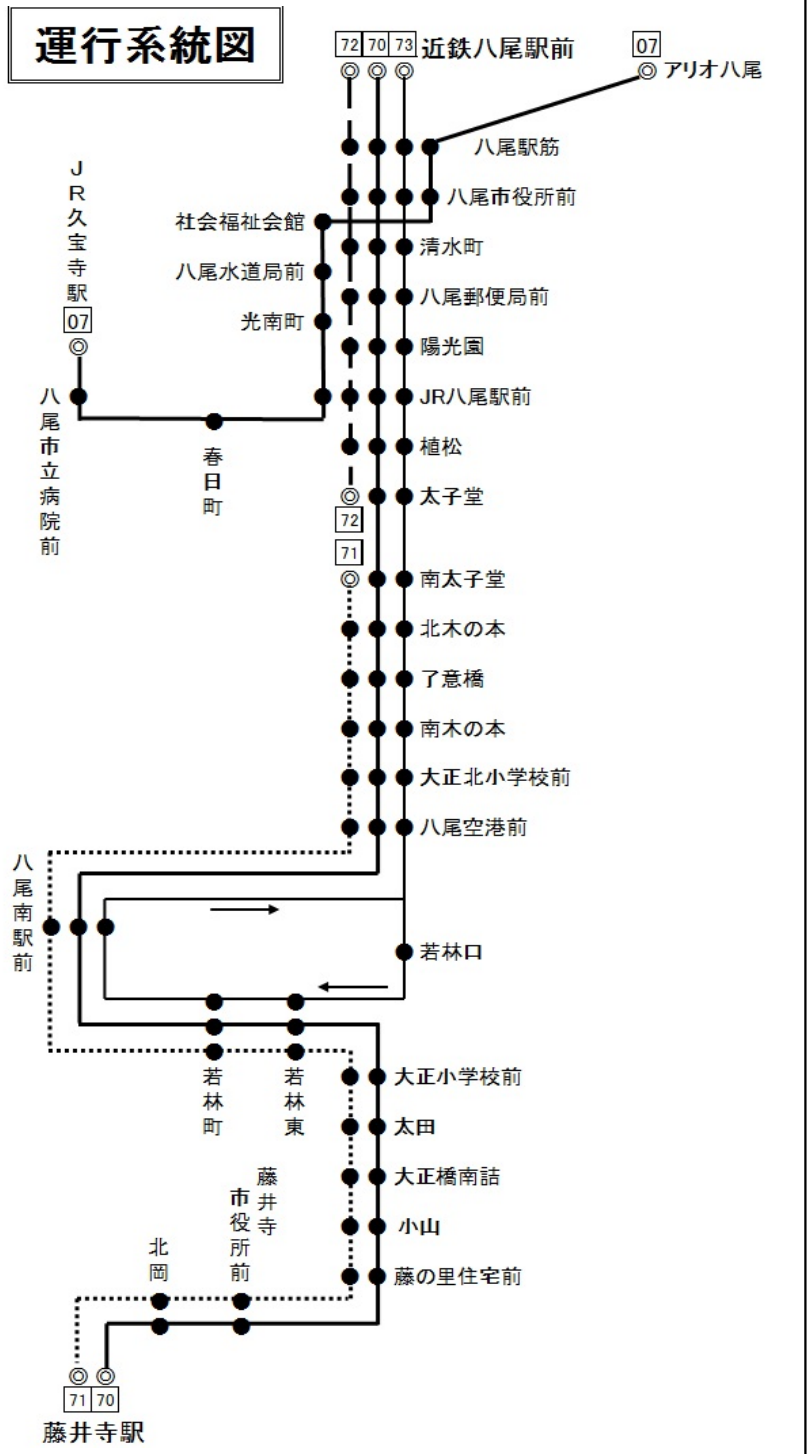

時刻	70 73 近鉄八尾駅前 行き					
	月～金曜日用			土曜・休日用		
6	19	35	50	16	35	47
7	0	18	30	42	55	
8	5	17	27	39	51	
9	4	14	27	43	57	
10	13	27	42	57		
11	12	27	42	57		
12	12	27	42	57		
13	12	27	42	57		
14	12	27	42	57		
15	12	27	42	57		
16	12	27	42	57		
17	14	26	38	54		
18	9	24	39	54		
19	6	18	31	49		
20	4	19	34	54		
21	24	48			11	31
22	8				11	

*** お客様へお願い ***

- ◎後扉から乗って前扉からお降りください。 ◎ご乗車の際に整理券をお取りください。
- ◎運賃は降車の際に直接運賃箱へお入れください。
- ◎運賃お支払いの際は、つり銭のいらないよう小銭をご用意ください。
- ◎危険物の車内持込は法令により禁止されています。
- ◎お降りの際は降車ベルのボタンを押してお知らせください。

近鉄バス八尾営業所 TEL 072-949-4681 (8:30~18:00)