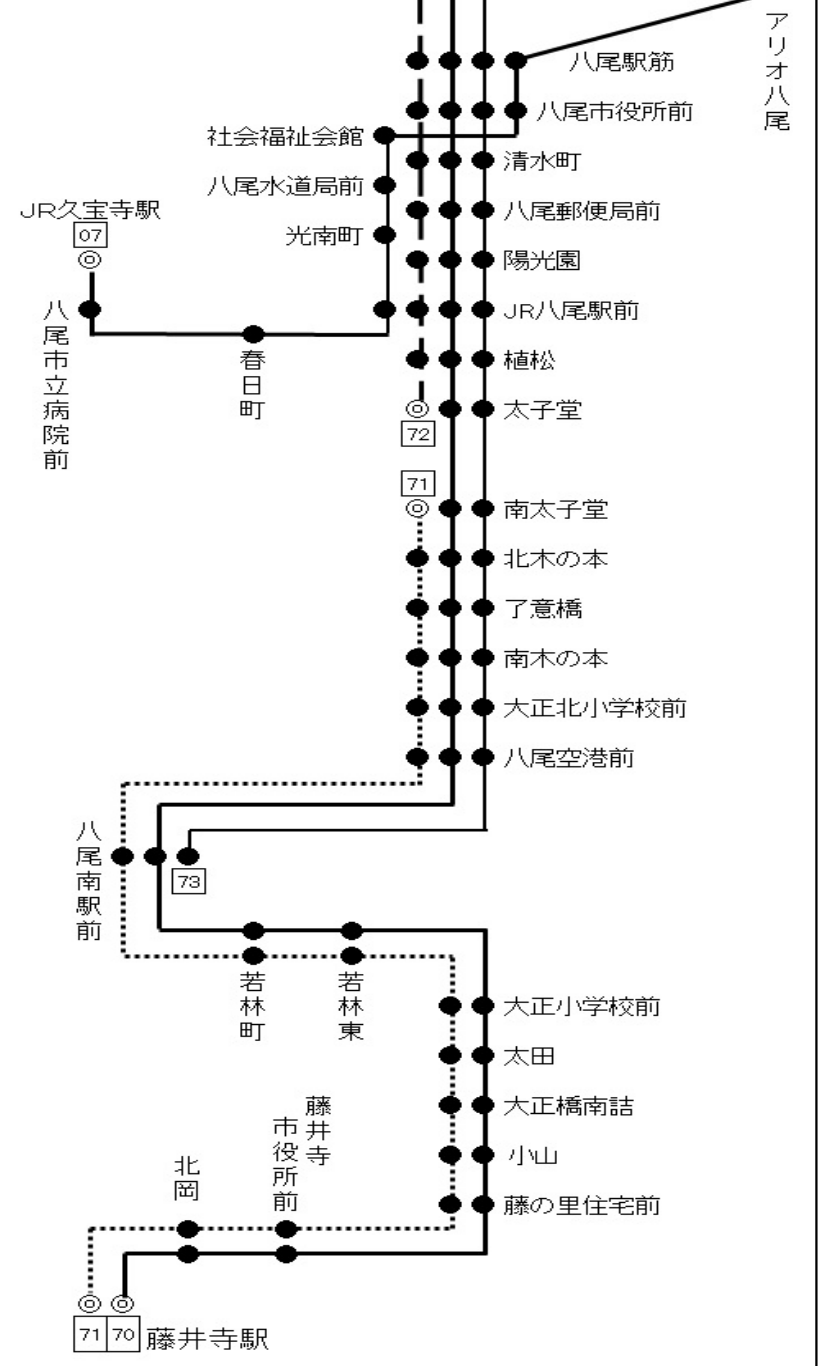

# 70 73 近鉄八尾駅前 行き

時刻	月～金 曜日用			土曜・休日用		
6	17	34	48	13	32	40 58
7	0	17	34 48	21	41	56
8	1	14	24 39 55	13	26	43 56
9	8	17	24 38 53	13	26	43 56
10	8	28	43 58	13	26	43 56
11	13	28	43 58	13	33	53
12	13	28	43 58	13	33	53
13	13	28	43 58	13	33	53
14	13	28	43 58	13	33	53
15	13	28	43 58	13	33	53
16	13	28	43 58	13	33	47
17	15	30	45	3	17	33 47
18	0	15	30 45	3	17	33 47
19	0	15	35 55	3	17	33 53
20	12	31	51	12	32	52
21	11	31		12	26	56
22	2					

## 運行系統図

\*\*\* お客様へお願い \*\*\*  
 ◎後扉から乗って前扉からお降りください。 ◎ご乗車の際に整理券をお取りください。  
 ◎運賃は降車の際に直接運賃箱へお入れください。  
 ◎運賃お支払いの際は、つり銭のいらないよう小銭をご用意ください。  
 ◎危険物の車内持込は法令により禁止されています。  
 ◎お降りの際は降車ベルのボタンを押してお知らせください。

近鉄バス八尾営業所 TEL 072-949-4681 (8:30~20:00)