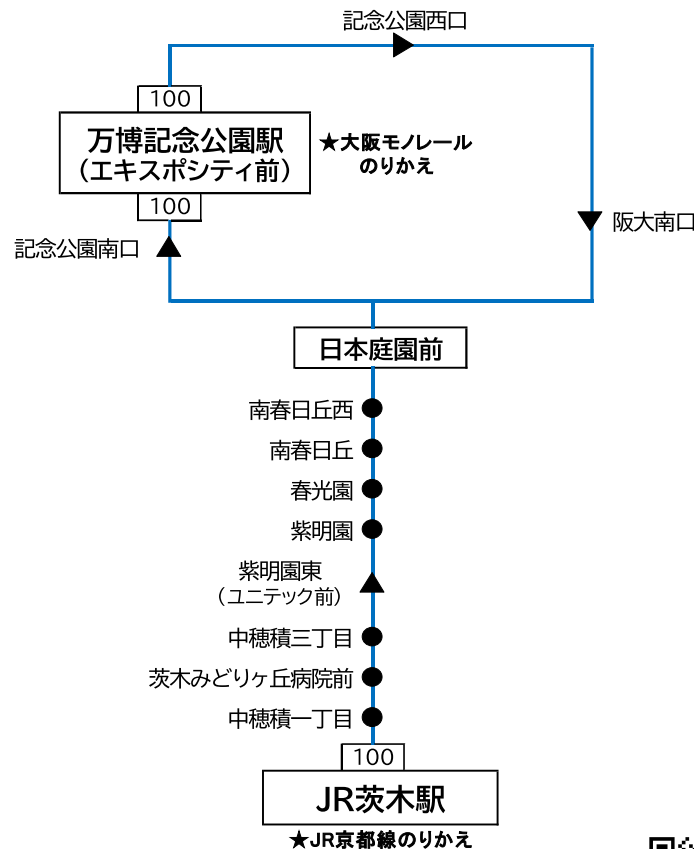

[100] 万博記念公園駅 ゆき (エキスポシティ前)

時刻 土曜日・休日

9	
10	9
11	9
12	54
13	54
14	
15	39
16	39
17	39
18	
19	
20	

◎運行系統図

100 JR茨木駅～万博記念公園駅(エキスポシティ前)

備考 交通事情によりバスの到着が遅れる場合がありますのでご了承ください。

近鉄バス鳥飼営業所 Tel 06-6349-5815(8:30~20:00)

バスの接近情報はこちら