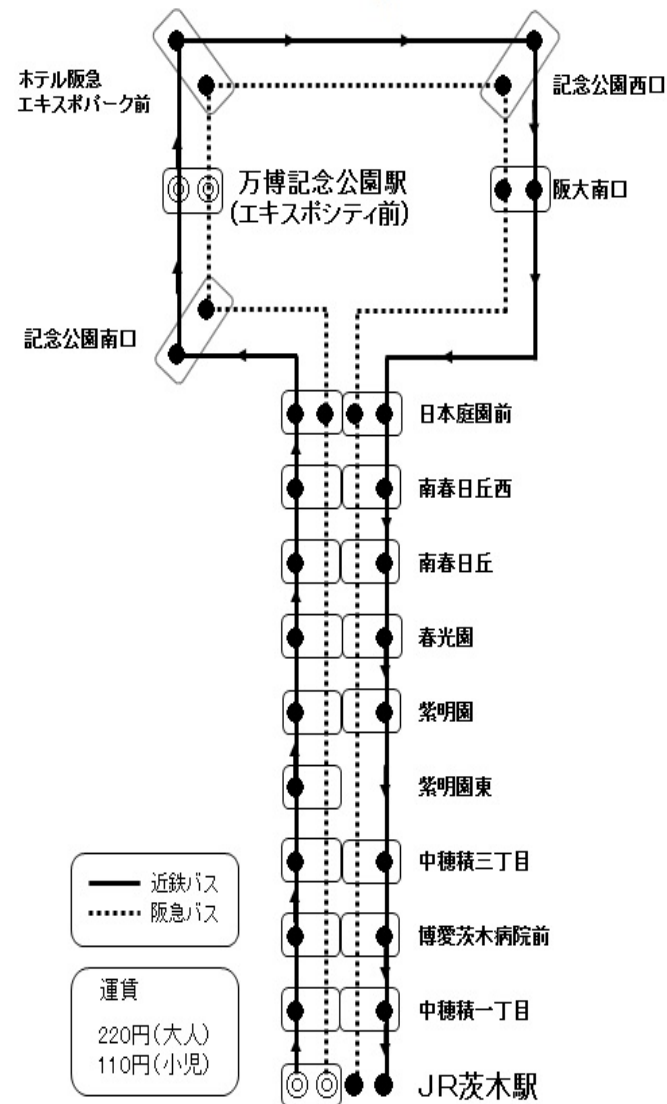

万博記念公園駅 行き

(エキスポシティ前)

時刻

100

90

土 曜 日 用

休 日 用

運行系統図

※月～金曜日は運行してありません。