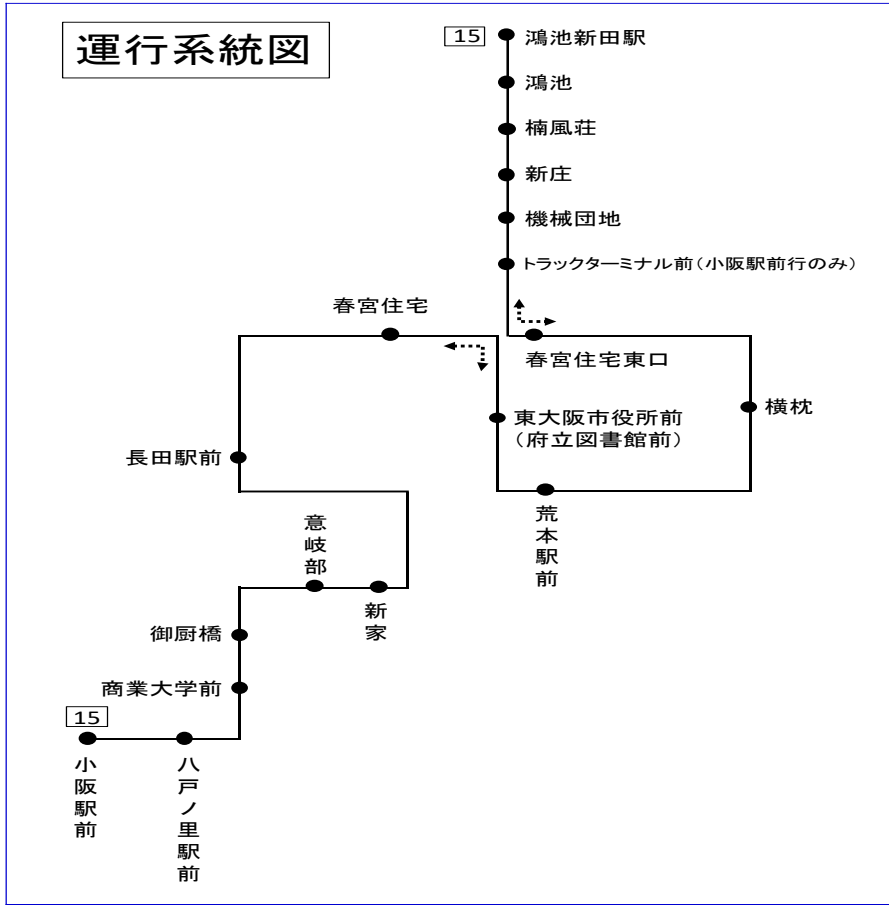

## [15]小阪駅前行き

時刻	月～金曜日用	土日祝用
6		
7	4 38	35
8	14	35
9	4 47	35
10		45
11	23	45
12	10	
13		45
14		
15	14	1
16	5	11
17	20	26
18	26	31
19	29	
20		

備考 近鉄バス稲田営業所 Tel 06-6746-2565(8:30~20:00)

バスの接近情報はこちら