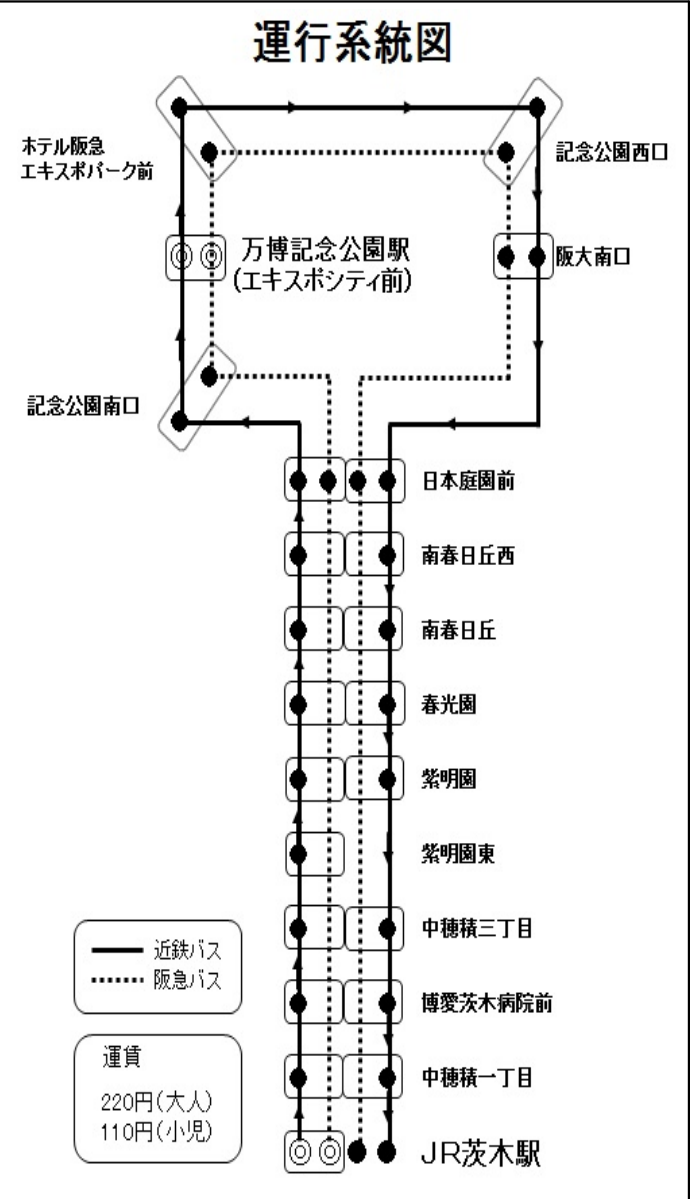

# 100 JR 茨木駅 行き

時刻	土 曜 日 用				休 日 用			
	9	近35	●50			近35	●50	
10	近5	●20	近35	●50	近5	●20	近35	●50
11	近5	●20	近35	●50	近5	●20	近35	●50
12	近5	●20	近35	●50	近5	●20	近35	●50
13	近5	●20	近35	●50	近5	●20	近35	●50
14	近5	●20	近35	●50	近5	●20	近35	●50
15	近5	●20	近35	●50	近5	●20	近35	●50
16	近5	●20	近35	●50	近5	●20	近35	●50
17	近5	●20	近35	●50	近5	●20	近35	●50
18	近5	●20	●50		近5	●20	●50	
19	●20	●50			●20	●50		
20	●20				●20			
21	近5	近30			近5			

※月～金曜日は運行していません。

近 印…近鉄バス運行便 (各バス停に停まります)  
 阪 印…阪急バス運行便  
 ● 印…急行 (JR茨木駅⇄日本庭園前間は停まりません)

近鉄バス鳥飼営業所 TEL 06-6349-5815 (8:30~18:00)  
 阪急バス茨木営業所 TEL 072-643-6301