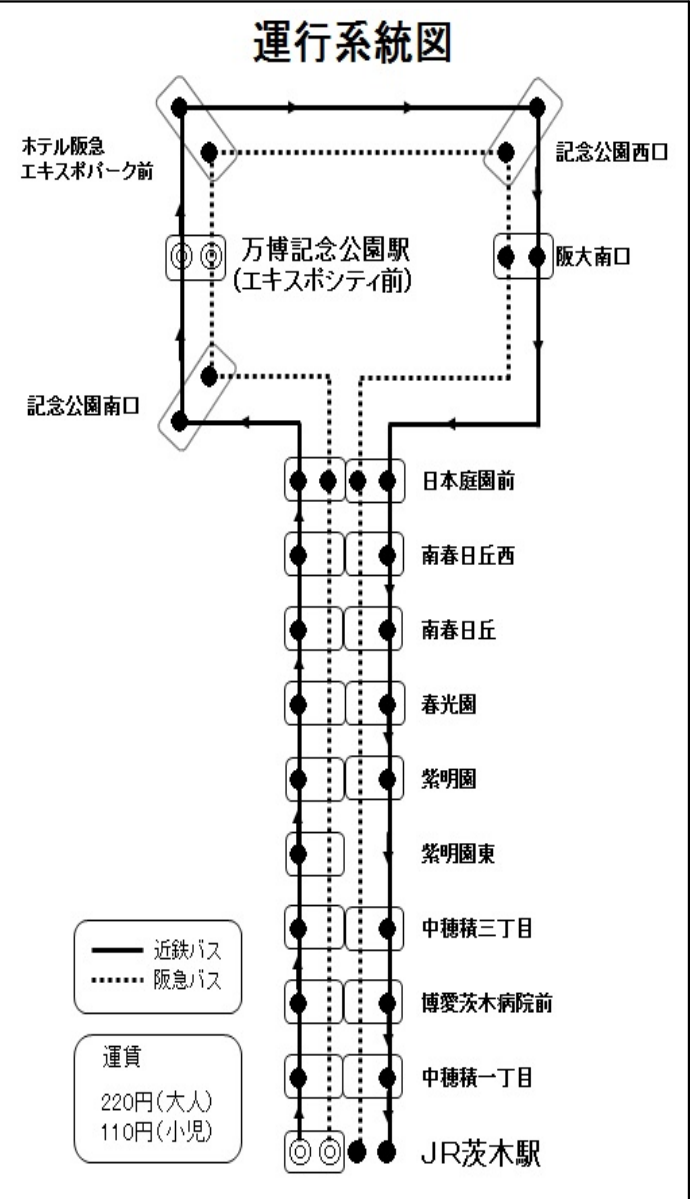

100 JR 茨木駅 行き

| 時刻 | 土 曜 日 用 | | | | 休 日 用 | | | |
|----|---------|-----|-----|-----|-------|-----|-----|-----|
| | 9 | 近36 | ●51 | | | 近36 | ●51 | |
| 10 | 近6 | ●21 | 近36 | ●51 | 近6 | ●21 | 近36 | ●51 |
| 11 | 近6 | ●21 | 近36 | ●51 | 近6 | ●21 | 近36 | ●51 |
| 12 | 近6 | ●21 | 近36 | ●51 | 近6 | ●21 | 近36 | ●51 |
| 13 | 近6 | ●21 | 近36 | ●51 | 近6 | ●21 | 近36 | ●51 |
| 14 | 近6 | ●21 | 近36 | ●51 | 近6 | ●21 | 近36 | ●51 |
| 15 | 近6 | ●21 | 近36 | ●51 | 近6 | ●21 | 近36 | ●51 |
| 16 | 近6 | ●21 | 近36 | ●51 | 近6 | ●21 | 近36 | ●51 |
| 17 | 近6 | ●21 | 近36 | ●51 | 近6 | ●21 | 近36 | ●51 |
| 18 | 近6 | ●21 | ●51 | | 近6 | ●21 | ●51 | |
| 19 | ●21 | ●51 | | | ●21 | ●51 | | |
| 20 | ●21 | | | | ●21 | | | |
| 21 | 近6 | 近31 | | | 近6 | | | |

※月～金曜日は運行していません。

近 印…近鉄バス運行便 (各バス停に停まります)
 阪 印…阪急バス運行便
 ● 印…急行 (JR茨木駅⇄日本庭園前間は停まりません)

近鉄バス鳥飼営業所 TEL 06-6349-5815 (8:30~18:00)
 阪急バス茨木営業所 TEL 072-643-6301