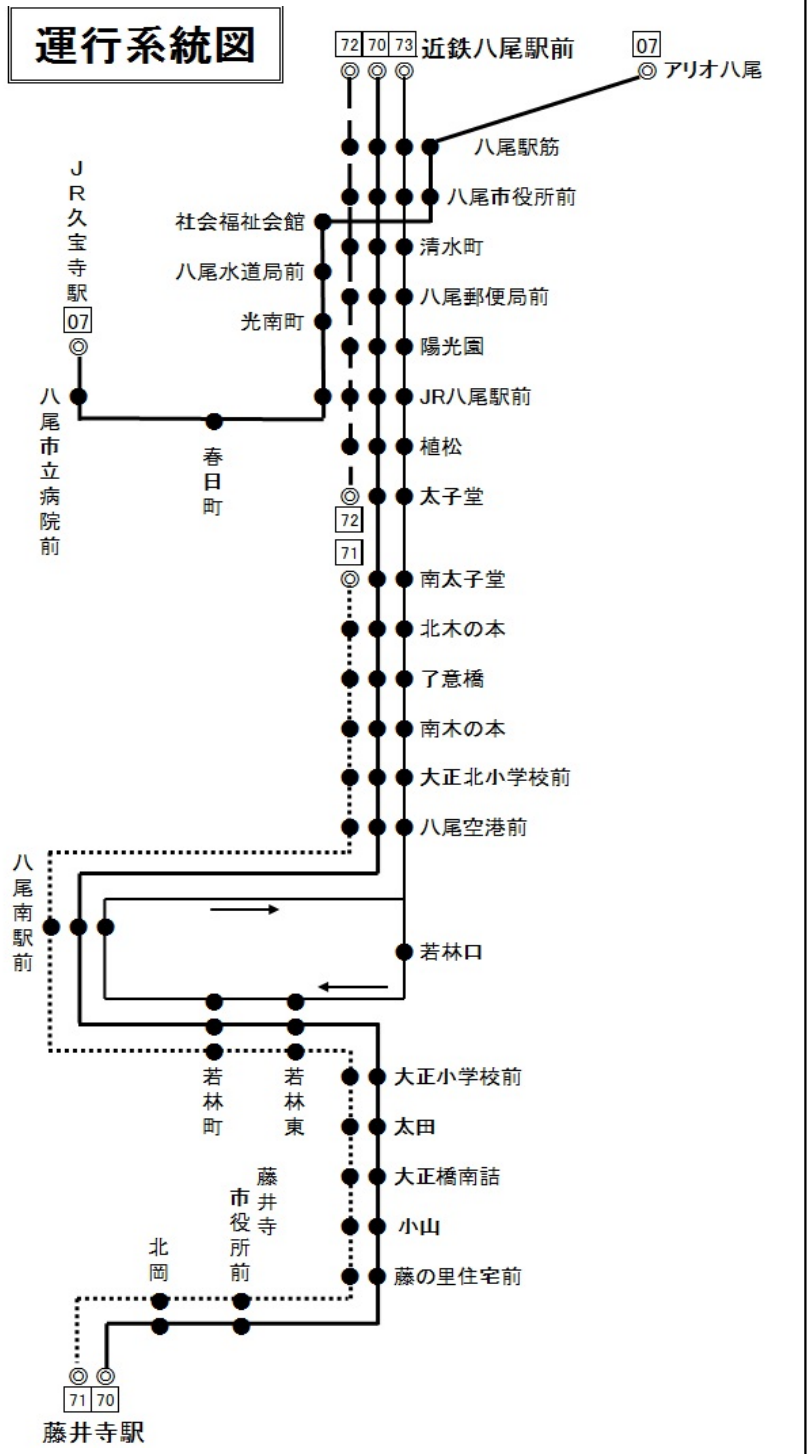

時刻	70	72	73	近鉄八尾駅前 行き			
	月～金 曜日用			土曜・休日用			
6	12	30	46	12	27	46	58
7	1	12	30	42	54	11	25 36 49
8	7	17	29	39	51	2	15 27 42 57
9	3	16	26	39	55	9	24 39 59
10	9	25	39	54		19	34 49
11	9	24	39	54		4	19 34 49
12	9	24	39	54		4	19 39 59
13	9	24	39	54		19	39 59
14	9	24	39	54		19	39 59
15	9	24	39	54		19	39 59
16	9	24	39	54		19	34 49
17	9	26	38	50		4	19 34 49
18	6	21	36	51		4	19 34 49
19	6	18	30	43		4	19 34 54
20	1	16	31	45		14	34 57
21	5	35	59			22	42
22	19					2	22

*** お客様へお願い ***

◎後扉から乗って前扉からお降りください。 ◎ご乗車の際に整理券をお取りください。

◎運賃は降車の際に直接運賃箱へお入れください。

◎運賃お支払いの際は、つり銭のいらないよう小銭をご用意ください。

◎危険物の車内持込は法令により禁止されています。

◎お降りの際は降車ベルのボタンを押してお知らせください。

近鉄バス八尾営業所 TEL 072-949-4681 (8:30~18:00)