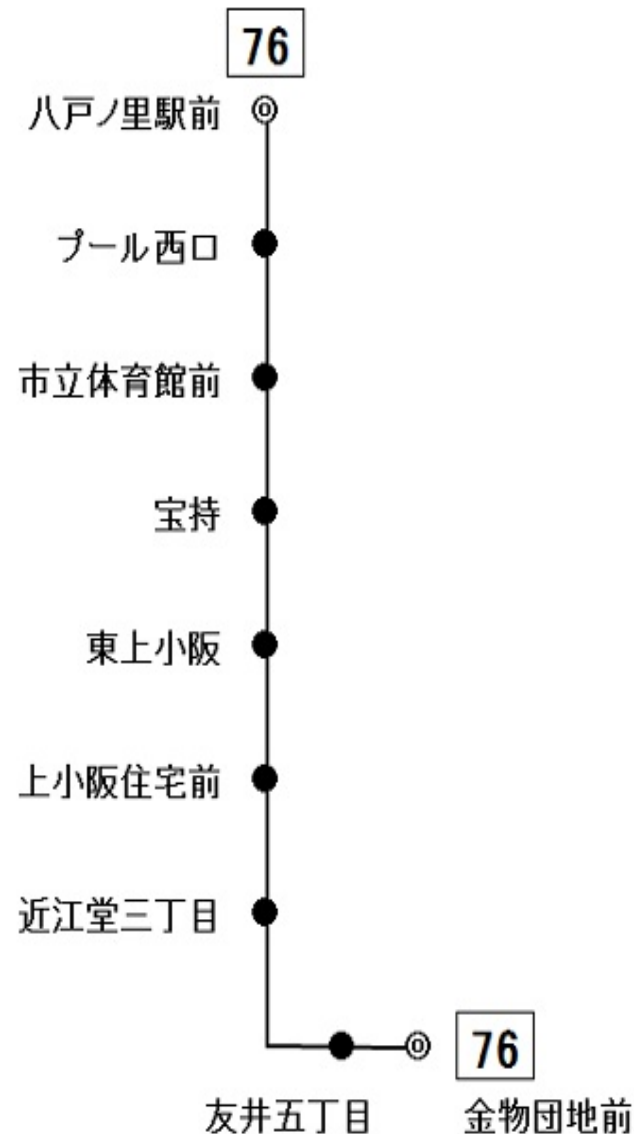

# 76 金物団地前行き

時刻

月曜日～土曜日用

休日用

6				
7	27	44		
8	9	19	44	21 57
9	14	44		34
10	44			14 54
11	34			
12				14 54
13	2	55		34
14	34	55		34
15	25	40		14 54
16	5	19		
17	4	56		4 44
18	36			24
19	24			4
20	4			
21				

\*\*\* お客様へお願い \*\*\*

◎後扉から乗って前扉からお降りください。

◎危険物の車内持込は法令により禁止されています。

◎お降りの際は降車ベルのボタンを押してお知らせください。

◎運賃お支払いの際は、つり銭のいらないよう小銭をご用意ください。

◎運賃は降車の際に直接運賃箱へお入れください。