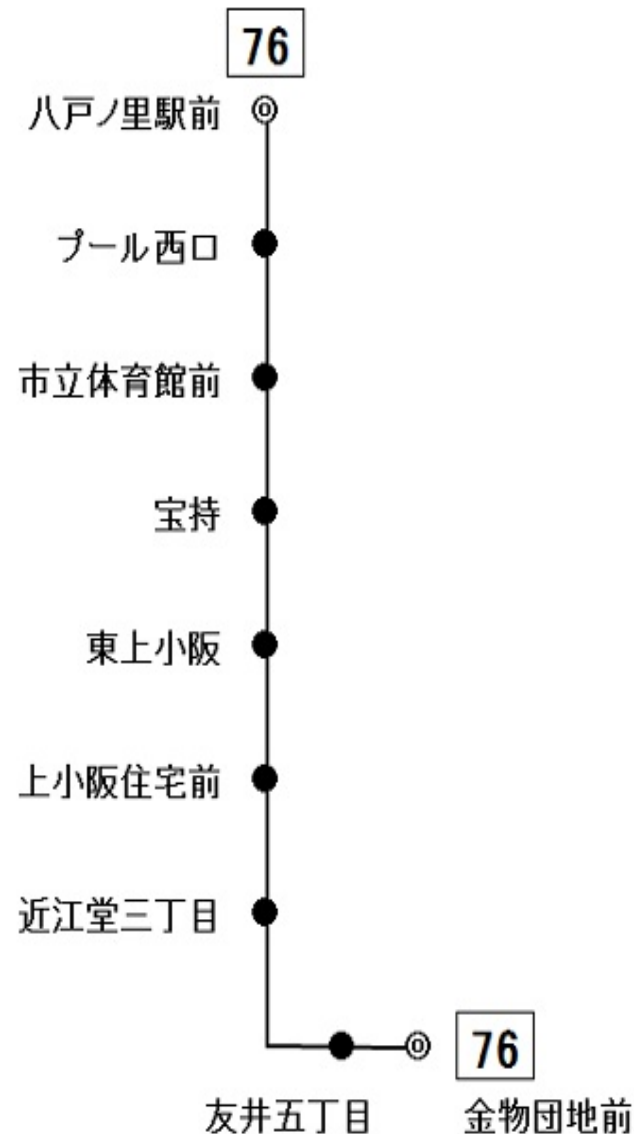

76 八戸ノ里駅前行き

時刻

月曜日～土曜日用

休日用

6				
7	5	23	46	
8	3	28	38	5 40
9	3	33		16 53
10	3			33
11	3	53		13
12				33
13	21			13 53
14	14	53		53
15	14	44	59	33
16	24	38		13
17	23			23
18	15	55		3 43
19	43			
20				
21				

*** お客様へお願い ***

◎後扉から乗って前扉からお降りください。

◎危険物の車内持込は法令により禁止されています。

◎お降りの際は降車ベルのボタンを押してお知らせください。

◎運賃お支払いの際は、つり銭のいらないよう小銭をご用意ください。

◎運賃は降車の際に直接運賃箱へお入れください。