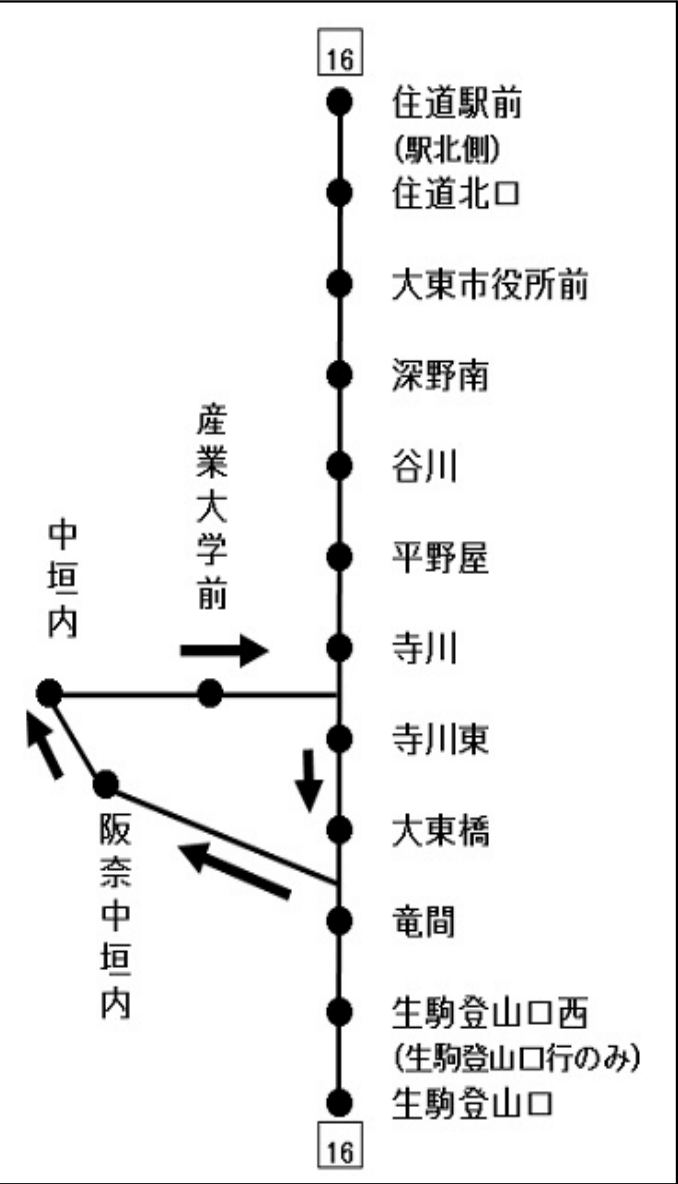

# 16 生駒登山口行き

時刻	月～金曜日用	土曜・休日用
6		34
7	9	39
8	19	
9	34	4
10		
11	14	4
12	24	14
13	34	24
14	59	44
15		
16	4	29
17	44	49
18		
19	4	4
20	19	
21		

\*\*\* お客様へお願い \*\*\*

- ◎後扉から乗って前扉からお降りください。
- ◎危険物の車内持込は法令により禁止されています。
- ◎お降りの際は降車ベルのボタンを押してお知らせください。
- ◎運賃お支払いの際は、つり銭のいらないよう小銭をご用意ください。
- ◎運賃は降車の際に直接運賃箱へお入れください。