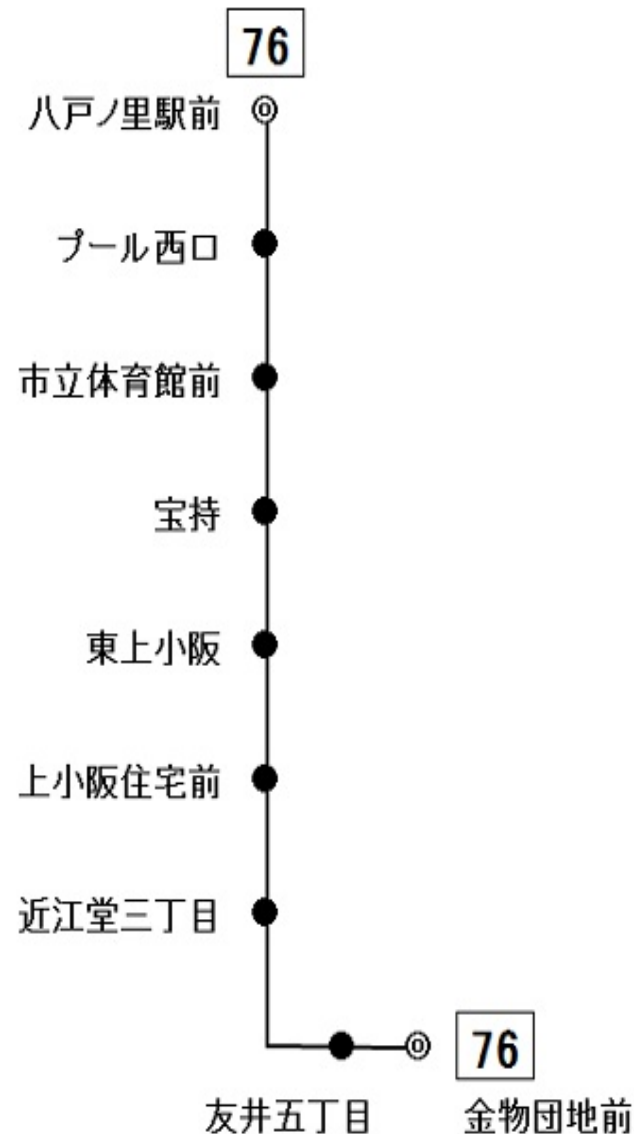

# 76 金物団地前行き

時刻

月曜日～土曜日用

休日用

6				
7	25	42		
8	7	17	42	19 55
9	12	42		32
10	42			12 52
11	32			
12				12 52
13	0	53		32
14	32	53		32
15	23	38		12 52
16	3	17		
17	2	54		2 42
18	34			22
19	22			2
20	2			
21				

\*\*\* お客様へお願い \*\*\*

- ◎後扉から乗って前扉からお降りください。
- ◎危険物の車内持込は法令により禁止されています。
- ◎お降りの際は降車ベルのボタンを押してお知らせください。
- ◎運賃お支払いの際は、つり銭のいらないよう小銭をご用意ください。
- ◎運賃は降車の際に直接運賃箱へお入れください。