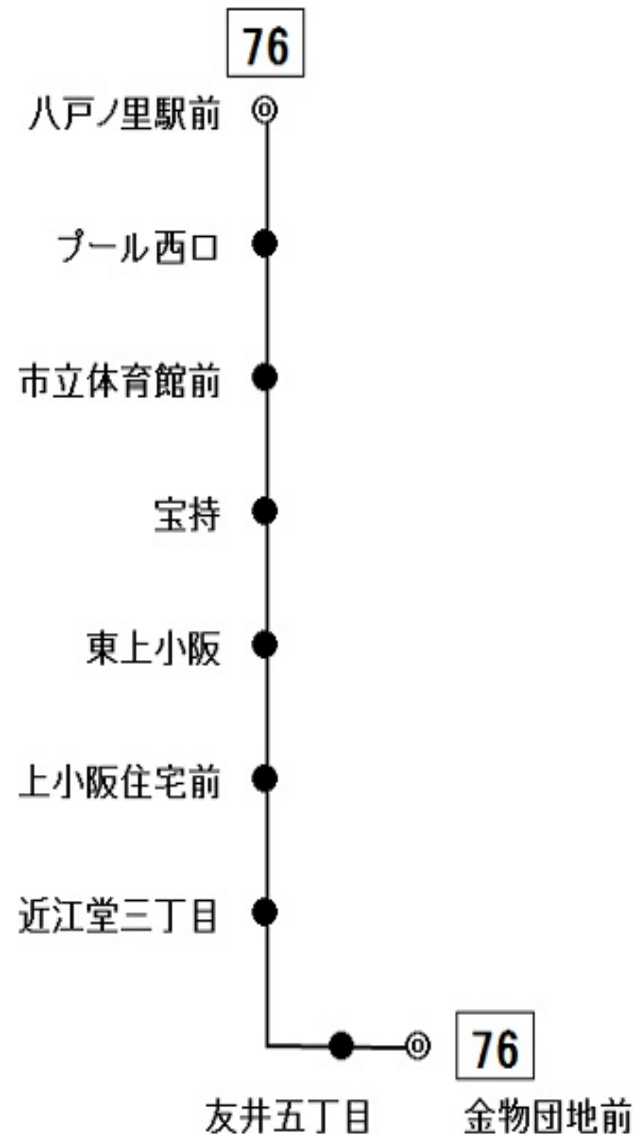

76 八戸ノ里駅前行き

時刻

月曜日～土曜日用

休日用

6			
7	8	26	49
8	6	31	41
9	6	36	
10	6		
11	6	56	
12			
13	24		
14	17	56	
15	17	47	
16	2	27	41
17	26		
18	18	58	
19	46		
20			
21			

*** お客様へお願い ***

- ◎後扉から乗って前扉からお降りください。
- ◎危険物の車内持込は法令により禁止されています。
- ◎お降りの際は降車ベルのボタンを押してお知らせください。
- ◎運賃お支払いの際は、つり銭のいらないよう小銭をご用意ください。
- ◎運賃は降車の際に直接運賃箱へお入れください。