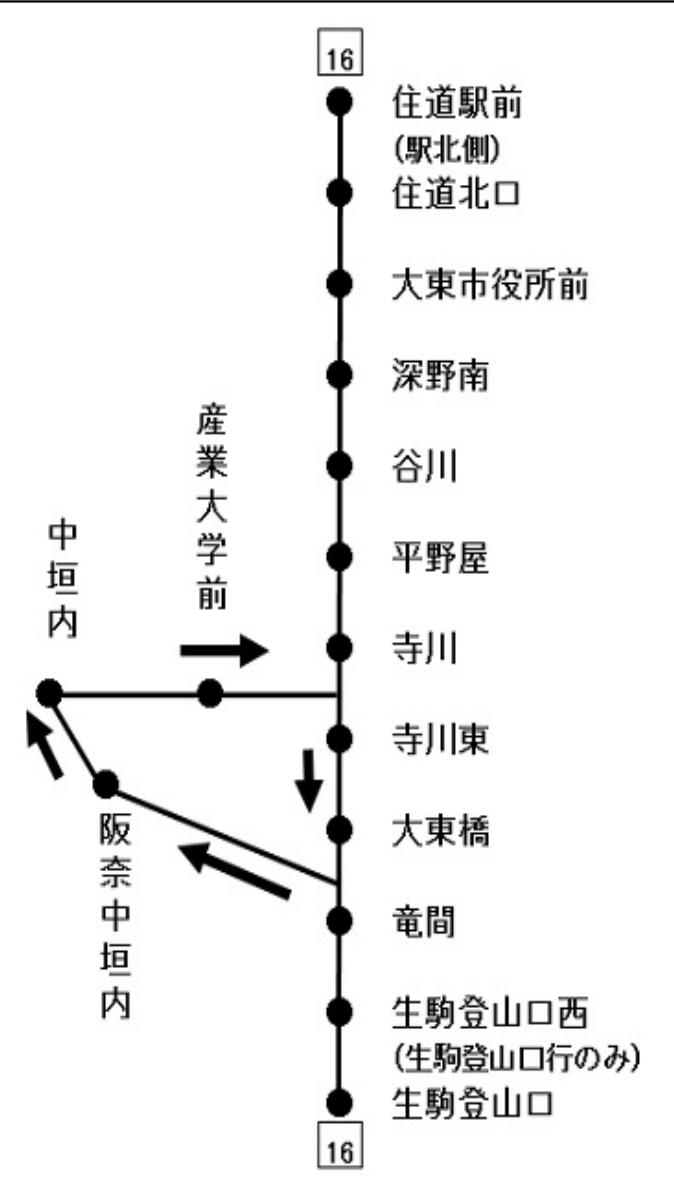

16 生駒登山口行き

時刻	16 生駒登山口行き	
	月～金曜日用	土曜・休日用
6		36
7	11	41
8	21	
9	36	6
10		
11	16	6
12	26	16
13	36	26
14		46
15	1	
16	6	31
17	46	51
18		
19	6	6
20	21	
21		

*** お客様へお願い ***

- ◎後扉から乗って前扉からお降りください。
- ◎危険物の車内持込は法令により禁止されています。
- ◎お降りの際は降車ベルのボタンを押してお知らせください。
- ◎運賃お支払いの際は、つり銭のいらないよう小銭をご用意ください。
- ◎運賃は降車の際に直接運賃箱へお入れください。