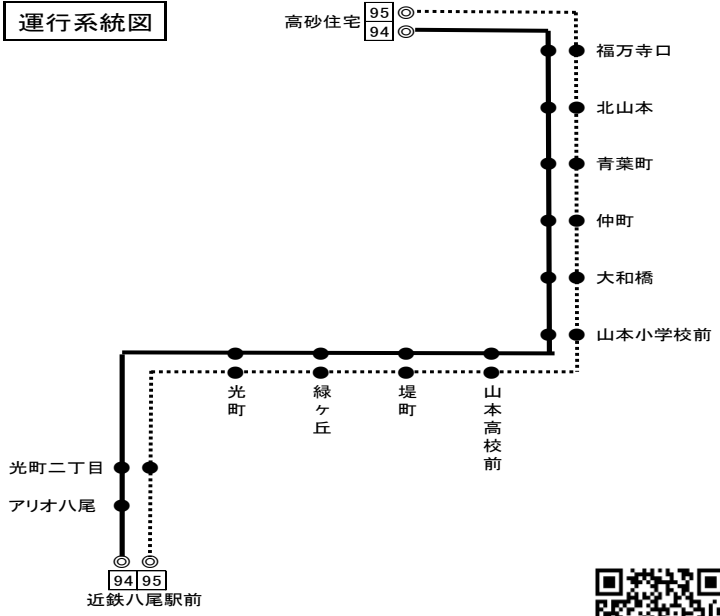

[95][94] 近鉄八尾駅前

時刻 全日

7	12
8	4
9	4 [●] 54
10	[●] 54
11	[●] 54
12	
13	[●] 34
14	[●] 34
15	[●] 34
16	[●] 34
17	[●] 34

運行系統図

備考 近鉄バス八尾営業所 Tel 072-949-4681 (8:30~20:00)

●印は、[94]アリオ八尾を経由します

バスの接近情報はこちら