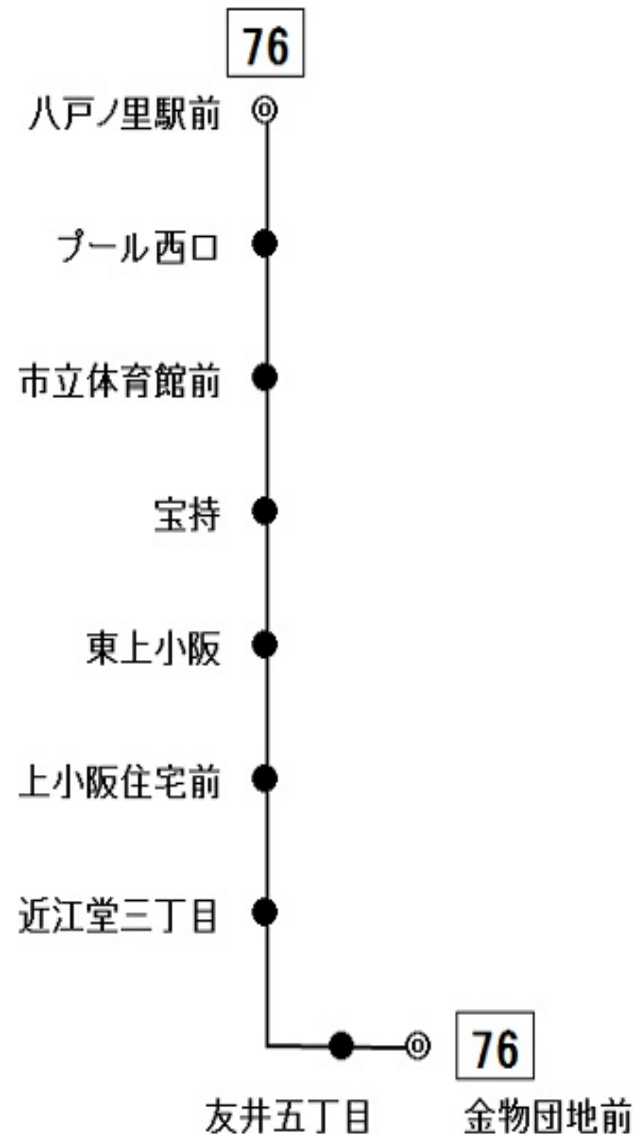

76 八戸ノ里駅前行き

時刻

月曜日～土曜日用

休日用

6			
7	4	22	45
8	2	27	37
9	2	32	
10	2		
11	2	52	
12			
13	20		
14	13	52	
15	13	43	58
16	23	37	
17	22		
18	14	54	
19	42		
20			
21			

*** お客様へお願い ***

- ◎後扉から乗って前扉からお降りください。
- ◎危険物の車内持込は法令により禁止されています。
- ◎お降りの際は降車ベルのボタンを押してお知らせください。
- ◎運賃お支払いの際は、つり銭のいらないよう小銭をご用意ください。
- ◎運賃は降車の際に直接運賃箱へお入れください。