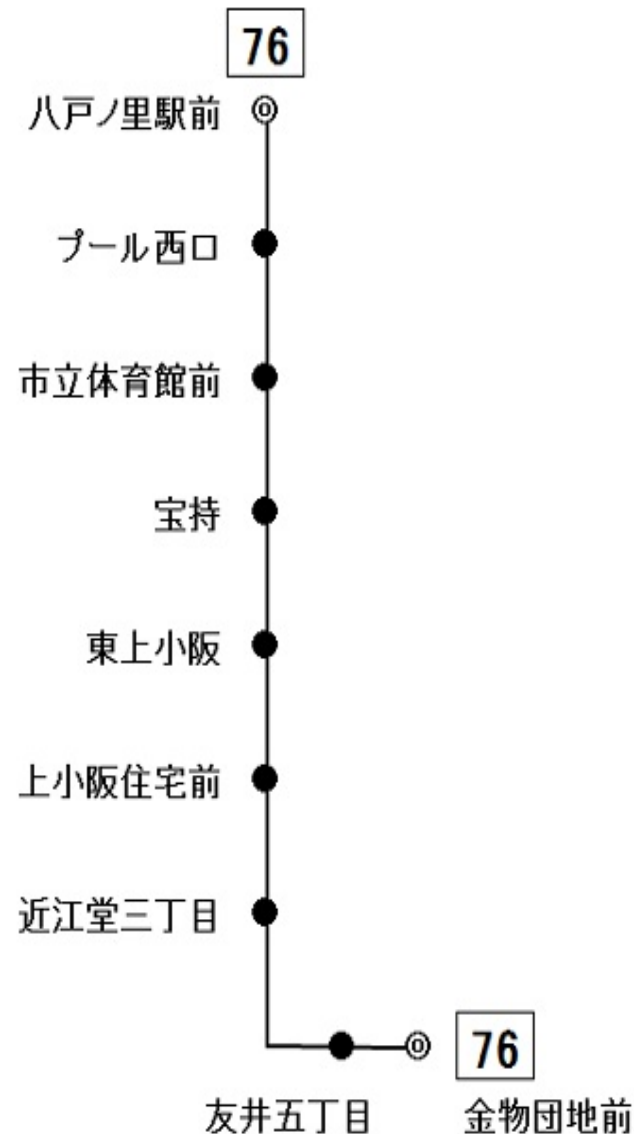

# 76 金物団地前行き

時刻

月曜日～土曜日用

休日用

|    |    |    |    |       |
|----|----|----|----|-------|
| 6  |    |    |    |       |
| 7  | 28 | 45 |    |       |
| 8  | 10 | 20 | 45 | 22 58 |
| 9  | 15 | 45 |    | 35    |
| 10 | 45 |    |    | 15 55 |
| 11 | 35 |    |    |       |
| 12 |    |    |    | 15 55 |
| 13 | 3  | 56 |    | 35    |
| 14 | 35 | 56 |    | 35    |
| 15 | 26 | 41 |    | 15 55 |
| 16 | 6  | 20 |    |       |
| 17 | 5  | 57 |    | 5 45  |
| 18 | 37 |    |    | 25    |
| 19 | 25 |    |    | 5     |
| 20 | 5  |    |    |       |
| 21 |    |    |    |       |

\*\*\* お客様へお願い \*\*\*

- ◎後扉から乗って前扉からお降りください。
- ◎危険物の車内持込は法令により禁止されています。
- ◎お降りの際は降車ベルのボタンを押してお知らせください。
- ◎運賃お支払いの際は、つり銭のいらないよう小銭をご用意ください。
- ◎運賃は降車の際に直接運賃箱へお入れください。