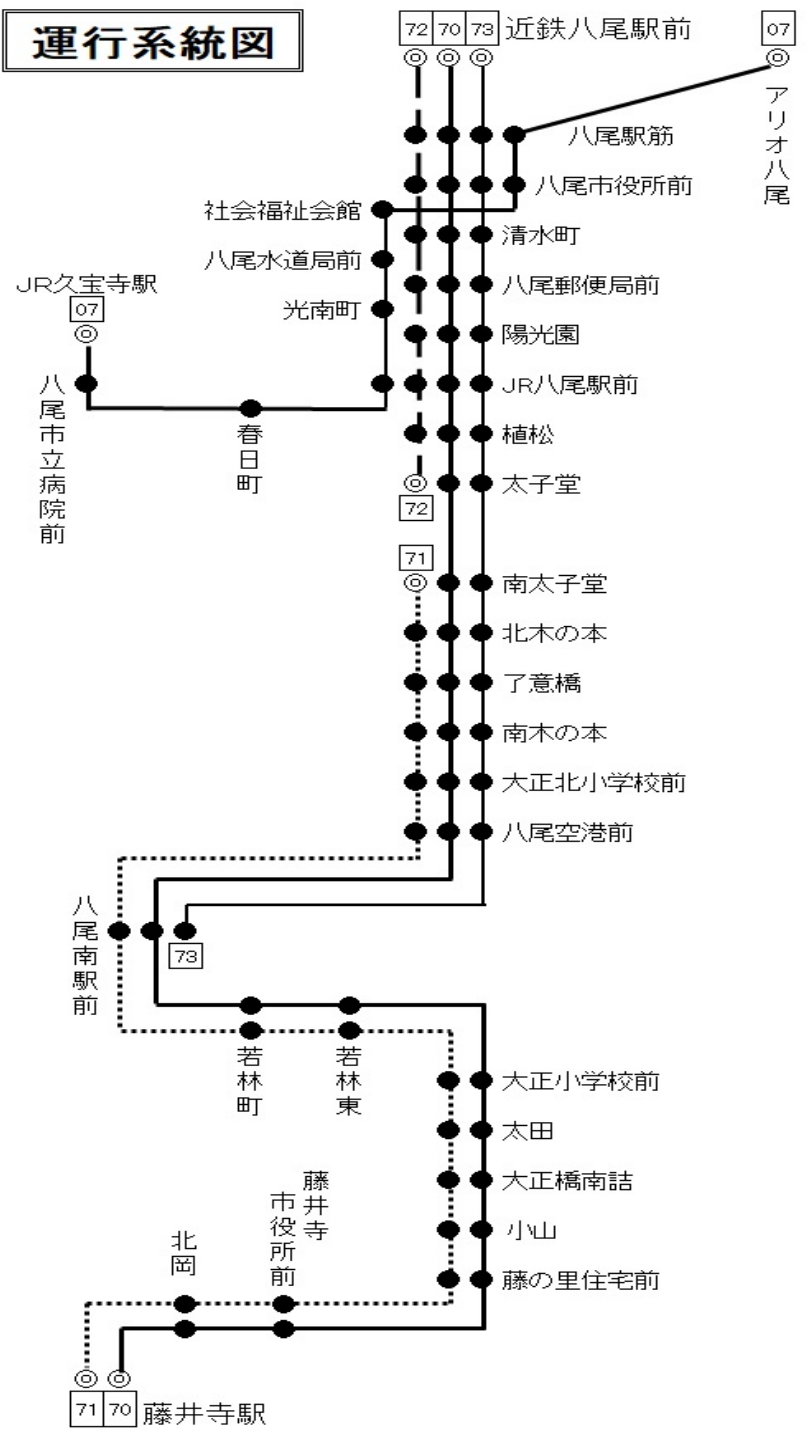

70 藤井寺駅前 行き

時刻	月～金曜日用					土曜・休日用			
	6	36	53				41	55	
7	3	16	32	46	58	12	27	42	57
8	10	24	38	50		12	27	42	
9	2	17	32	47		2	21	46	
10	2	17	32	47		6	26	46	
11	2	17	32	47		6	26	46	
12	2	17	32	47		6	26	46	
13	2	17	32	47		6	26	46	
14	2	17	32	47		6	26	46	
15	2	17	32	47		6	26	46	
16	2	17	32	47		6	21	36	51
17	2	17	32	47		7	22	37	52
18	2	17	37	52		7	22	37	52
19	7	22	42			7	22	42	
20	2	21	41			2	21	41	
21	1	26	56			1	26	56	
22									

*** お客様へお願い ***
 ◎後扉から乗って前扉からお降りください。 ◎ご乗車の際に整理券をお取りください。
 ◎運賃は降車の際に直接運賃箱へお入れください。
 ◎運賃お支払いの際は、つり銭のいらないよう小銭をご用意ください。
 ◎危険物の車内持込は法令により禁止されています。
 ◎お降りの際は降車ベルのボタンを押してお知らせください。

近鉄バス八尾営業所 TEL 072-949-4681 (8:30~20:00)