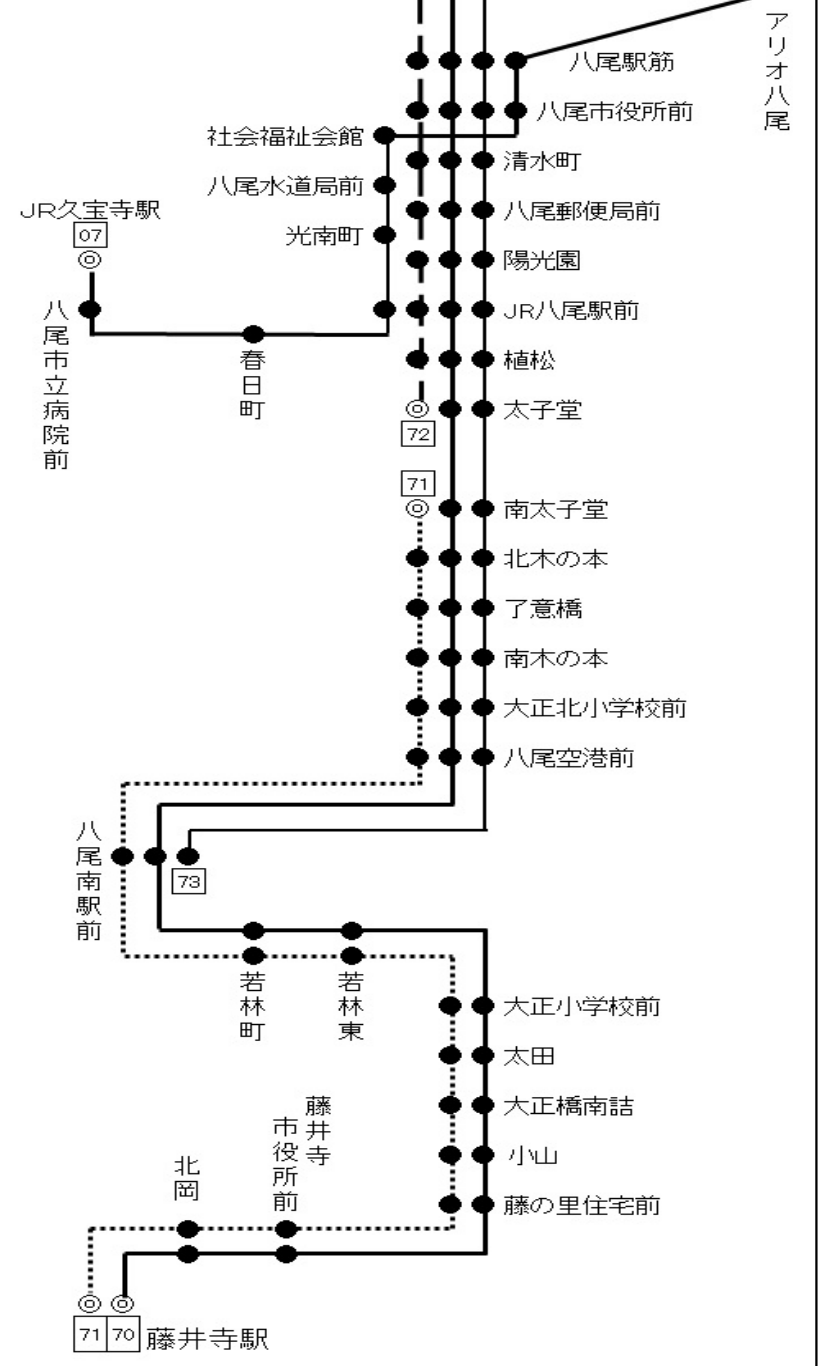

時刻	70	72	73	近鉄八尾駅前 行き					
	月～金 曜日用			土曜・休日用					
6	4	23	40	54	4	19	38	46	
7	8	25	42	56	4	28	48		
8	9	22	32	47	3	20	33	50	
9	3	15	24	31	45	3	20	33	50
10	0	15	35	50	3	20	33	50	
11	5	20	35	50	3	20	40		
12	5	20	35	50	0	20	40		
13	5	20	35	50	0	20	40		
14	5	20	35	50	0	20	40		
15	5	20	35	50	0	20	40		
16	5	20	35	50	0	20	40	54	
17	6	23	38	53	10	24	40	54	
18	8	23	38	53	10	24	40	54	
19	8	23	43		10	24	40		
20	3	18	37	57	0	18	38	58	
21	17	37			18	32			
22	8				2				

運行系統図

\*\*\* お客様へお願い \*\*\*  
 ◎後扉から乗って前扉からお降りください。 ◎ご乗車の際に整理券をお取りください。  
 ◎運賃は降車の際に直接運賃箱へお入れください。  
 ◎運賃お支払いの際は、つり銭のいらないよう小銭をご用意ください。  
 ◎危険物の車内持込は法令により禁止されています。  
 ◎お降りの際は降車ベルのボタンを押してお知らせください。

近鉄バス八尾営業所 TEL 072-949-4681 (8:30~20:00)