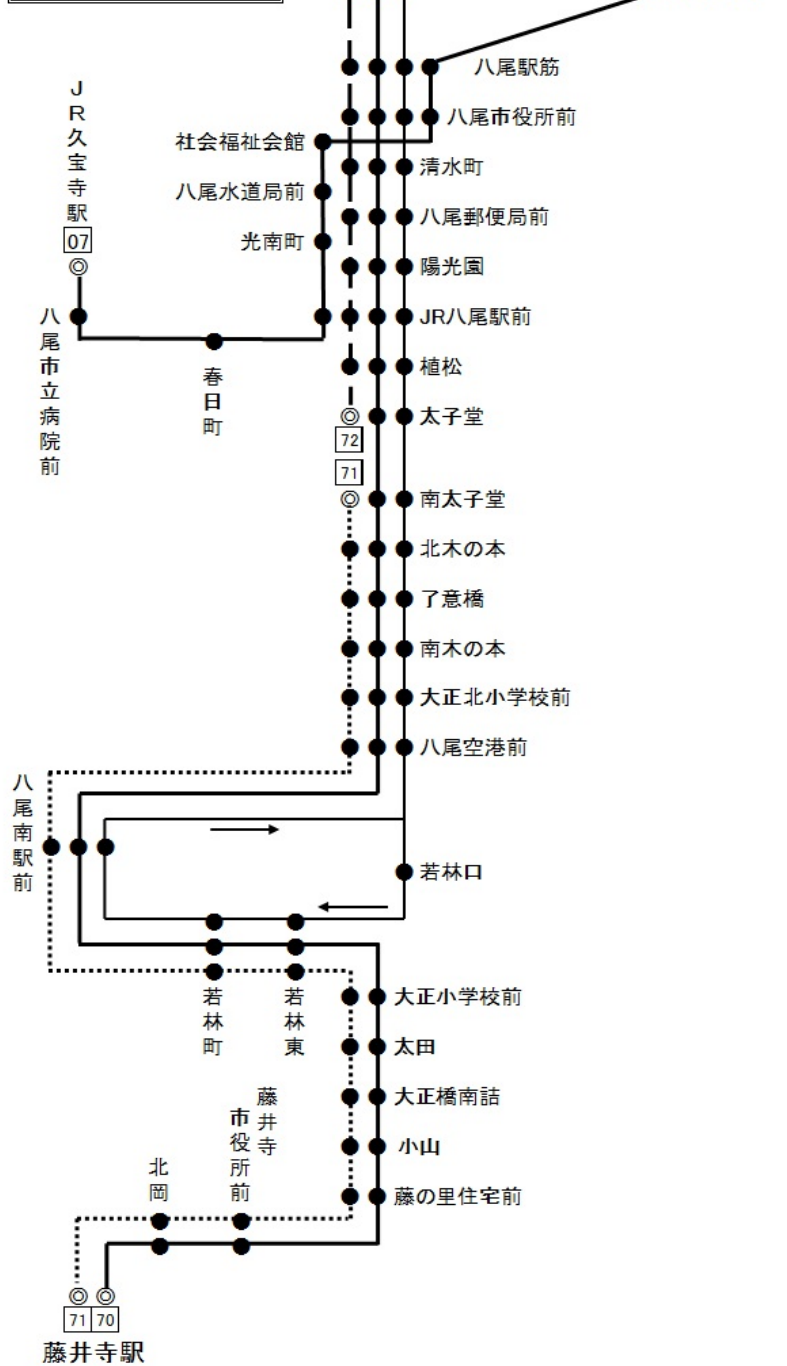

時刻	70	72	73	近鉄八尾駅前 行き						
	月～金曜日用			土曜・休日用						
6	4	22	38	53	4	19	38	50		
7	3	21	33	45	58	3	17	28	41	54
8	8	20	30	42	54	7	19	34	49	
9	7	17	30	46		1	16	31	51	
10	0	16	30	45		11	26	41	56	
11	0	15	30	45		11	26	41	56	
12	0	15	30	45		11	31	51		
13	0	15	30	45		11	31	51		
14	0	15	30	45		11	31	51		
15	0	15	30	45		11	31	51		
16	0	15	30	45		11	26	41	56	
17	0	17	29	41	57	11	26	41	56	
18	12	27	42	57		11	26	41	56	
19	9	21	34	52		11	26	46		
20	7	22	37	57		6	26	49		
21	27	51				14	34	54		
22	11					14				

運行系統図

*** お客様へお願い ***

- ◎後扉から乗って前扉からお降りください。 ◎ご乗車の際に整理券をお取りください。
- ◎運賃は降車の際に直接運賃箱へお入れください。
- ◎運賃お支払いの際は、つり銭のいらないよう小銭をご用意ください。
- ◎危険物の車内持込は法令により禁止されています。
- ◎お降りの際は降車ベルのボタンを押してお知らせください。

近鉄バス八尾営業所 TEL 072-949-4681 (8:30~18:00)