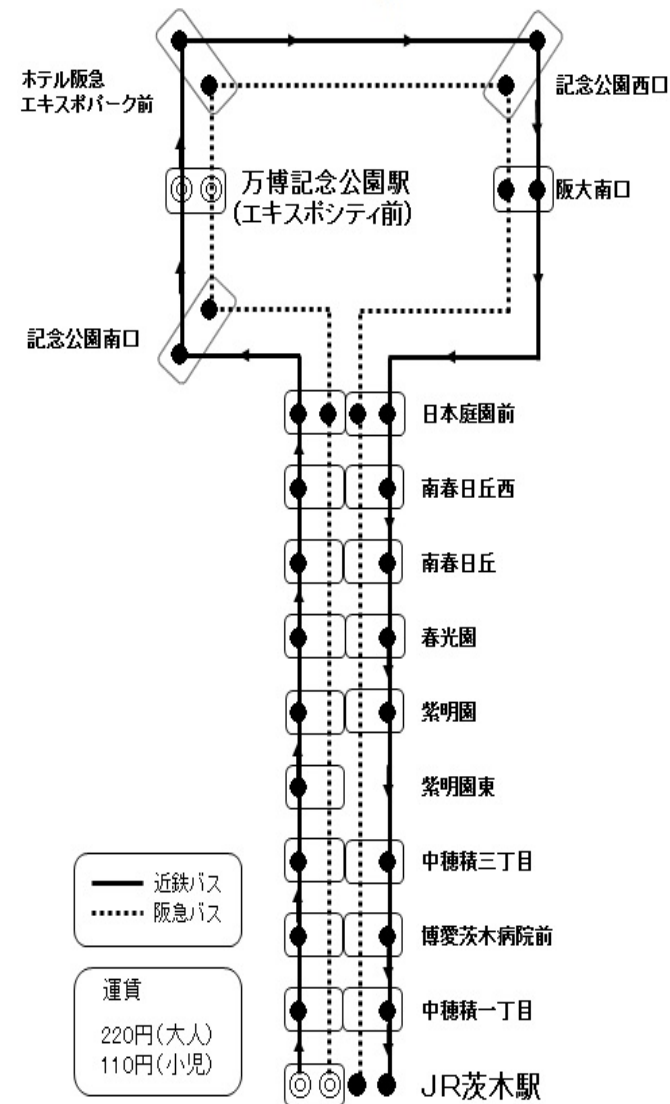

100

J R 茨木駅 行き

時刻

土 曜 日 用

休 日 用

運行系統図

※月～金曜日は運行していません。

近 印…近鉄バス運行便 (各バス停に停まります)

阪 印…阪急バス運行便

● 印…急行 (JR茨木駅⇄日本庭園前間は停まりません)

近鉄バス鳥飼営業所 TEL 06-6349-5815 (8:30~18:00)
 阪急バス茨木営業所 TEL 072-643-6301