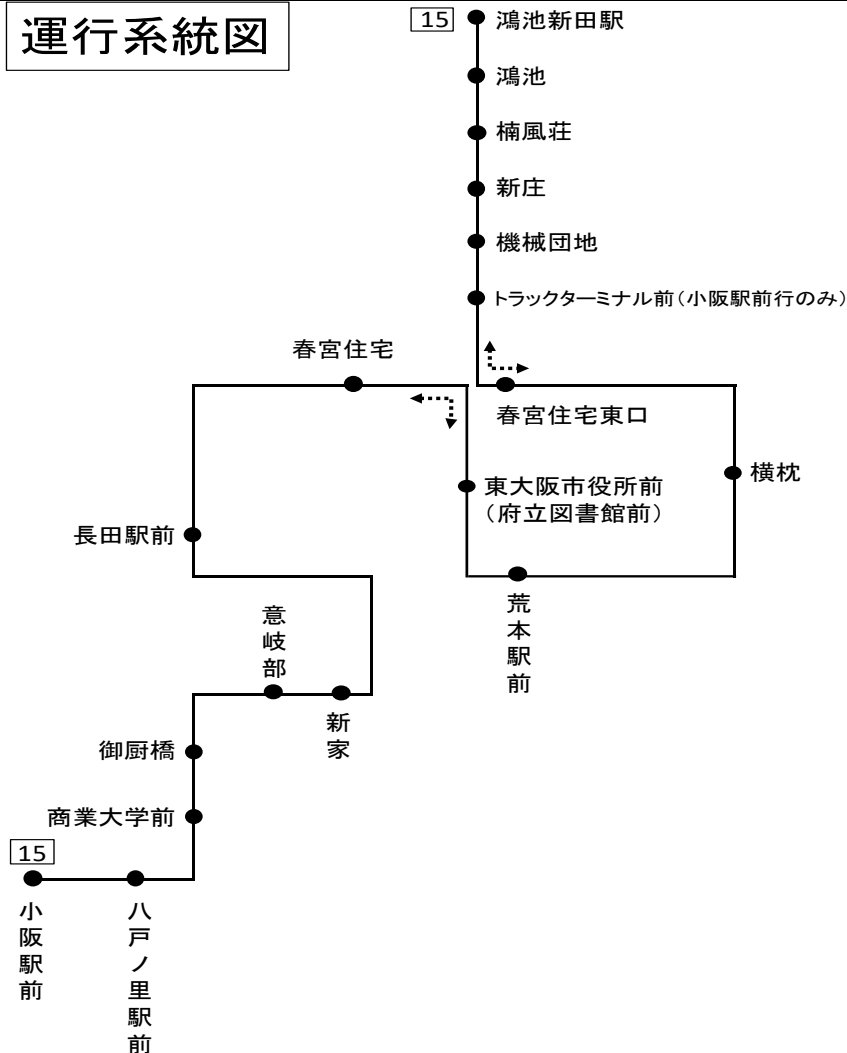

[15] 小阪駅前

時刻	月～金曜日用	土日祝用
6	50	
7	20 56	19
8	46	19
9	31	19
10		29
11	7 54	29
12		
13		29
14	56	45
15	47	55
16		
17	2	10
18	8	15
19	15	
20		
21		
22		
23		

運行系統図

備考 近鉄バス稲田営業所 Tel 06-6746-2565(8:30~20:00)

バスの接近情報はこちら